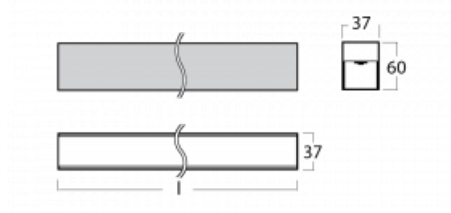

Leuchte

Lina35-S

35S-200K-50GGE/830, B

Die linearen Systemleuchten der Familie Lina35-S haben eines der dünnsten Profile in unserem Sortiment. Die Leuchten mit direkter Ausstrahlung können aufgehängt, aufgebaut, in die Decke eingebaut oder an einer Wand befestigt werden. In jedem Fall können Sie die Leuchten in einer Reihe hintereinander schalten, um die ideale Länge für Ihre Bedürfnisse zu schaffen. Dank der Möglichkeit mit aus- und eingefahrenem Opaldiffusor können Sie die ideale Kombination verschiedener Leuchten-Varianten für einen konkreten Innenraum wählen. Lina35-S kann in praktisch jedem Raum eingesetzt werden, sie eignet sich jedoch insbesondere für gesellschaftliche, öffentliche und kommerzielle Räumlichkeiten. Die Leuchten mit ausgefahrenem Diffusor streuen ihr Licht deutlich im Raum und tragen so dazu bei, die gesamte visuelle Szene komplett zu mildern.

Technische Zeichnung

Typ der Montage	Aufbauleuchten, Pendelleuchten
Typ der Ausstrahlung	Direkte
Form der Leuchte	Linear
Farbe der Leuchte	Schwarz
Material	Aluminium
Lebensdauer	L90/B50 50 000 Stunden
Garantie	5 years
Beschreibung der Leuchte	Aufbau-/Pendelleuchte
Abmessungen	2805 mm × 37 mm × 60 mm
Gewicht	4.3 kg
Lichtquelle	LED MODUL
Art der Optik	Opaler Diffusor
Lichtstrom*	4720 lm
Farbtemperatur	3000 K Warm weiss
Leuchtwirkungsgrad	86 lm/W
MacAdam Lichtquelle	2
Farbwiedergabeindex	80
UGR max. X=4H Y=8H, ρ=70,50,20	26.2