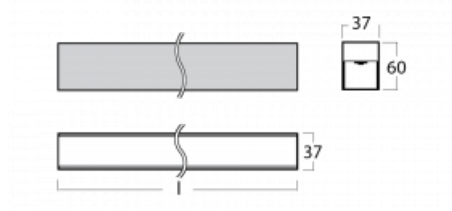

# Lina35-S

35S-200K-50GGD/840, S

Die linearen Systemleuchten der Familie Lina35-S haben eines der dünnsten Profile in unserem Sortiment. Die Leuchten mit direkter Ausstrahlung können aufgehängt, aufgebaut, in die Decke eingebaut oder an einer Wand befestigt werden. In jedem Fall können Sie die Leuchten in einer Reihe hintereinander schalten, um die ideale Länge für Ihre Bedürfnisse zu schaffen. Dank der Möglichkeit mit aus- und eingefahrenem Opaldiffusor können Sie die ideale Kombination verschiedener Leuchten-Varianten für einen konkreten Innenraum wählen. Lina35-S kann in praktisch jedem Raum eingesetzt werden, sie eignet sich jedoch insbesondere für gesellschaftliche, öffentliche und kommerzielle Räumlichkeiten. Die Leuchten mit ausgefahrenem Diffusor streuen ihr Licht deutlich im Raum und tragen so dazu bei, die gesamte visuelle Szene komplett zu mildern.

## Technische Zeichnung

Typ der Montage	Aufbauleuchten, Pendelleuchten
Typ der Ausstrahlung	Direkte
Form der Leuchte	Linear
Farbe der Leuchte	Silber
Material	Aluminium
Lebensdauer	L90/B50 50 000 Stunden
Garantie	5 years
Beschreibung der Leuchte	Aufbau-/Pendelleuchte
Abmessungen	2805 mm × 37 mm × 60 mm
Lichtquelle	LED MODUL
Art der Optik	Opaler Diffusor
Lichtstrom*	4980 lm
Farbtemperatur	4000 K Kalt weiss
Leuchtwirkungsgrad	90 lm/W
MacAdam Lichtquelle	2
Farbwiedergabeindex	80
UGR max. X=4H Y=8H, ρ=70,50,20	26.4
Leistungsaufnahme*	55.1 W
Anschluss der Leuchte	DALI
Elektrische Spannung	220-240V
Frequenz	50/60Hz