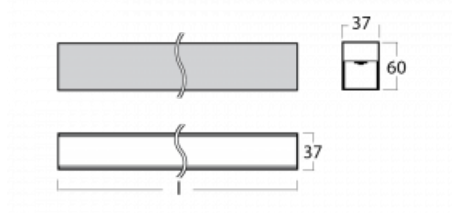

Leuchte

Lina35-S

35S-200K-50GGD/830, S

Die linearen Systemleuchten der Familie Lina35-S haben eines der dünnsten Profile in unserem Sortiment. Die Leuchten mit direkter Ausstrahlung können aufgehängt, aufgebaut, in die Decke eingebaut oder an einer Wand befestigt werden. In jedem Fall können Sie die Leuchten in einer Reihe hintereinander schalten, um die ideale Länge für Ihre Bedürfnisse zu schaffen. Dank der Möglichkeit mit aus- und eingefahrenem Opaldiffusor können Sie die ideale Kombination verschiedener Leuchten-Varianten für einen konkreten Innenraum wählen. Lina35-S kann in praktisch jedem Raum eingesetzt werden, sie eignet sich jedoch insbesondere für gesellschaftliche, öffentliche und kommerzielle Räumlichkeiten. Die Leuchten mit ausgefahrenem Diffusor streuen ihr Licht deutlich im Raum und tragen so dazu bei, die gesamte visuelle Szene komplett zu mildern.

Technische Zeichnung

Typ der Montage	Aufbauleuchten, Pendelleuchten
Typ der Ausstrahlung	Direkte
Form der Leuchte	Linear
Farbe der Leuchte	Silber
Material	Aluminium
Lebensdauer	L90/B50 50 000 Stunden
Garantie	60 Monate
Beschreibung der Leuchte	Aufbau-/Pendelleuchte
Abmessungen	2805 mm × 37 mm × 60 mm
Gewicht	4.4 kg
Lichtquelle	LED MODUL
Art der Optik	Opaler Diffusor
Lichtstrom	4720 lm ± 10 %
Farbtemperatur	3000 K Warm weiss
Leuchtwirkungsgrad	86 lm/W
MacAdam Lichtquelle	2
Farbwiedergabeindex	80
UGR max. X=4H Y=8H, ρ=70,50,20	26.2

Kurve

Leistungsaufnahme 55.1 W ± 10 %

Anschluss der Leuchte DALI dimmbar

Elektrische Spannung 220-240V

Frequenz 50/60Hz

⊕ CE IP 20

Zum Herunterladen

Montageanleitung