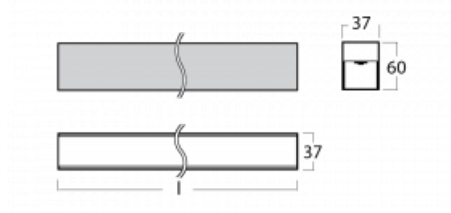

# Lina35-S

35S-200K-50GEE/840, S

Die linearen Systemleuchten der Familie Lina35-S haben eines der dünnsten Profile in unserem Sortiment. Die Leuchten mit direkter Ausstrahlung können aufgehängt, aufgebaut, in die Decke eingebaut oder an einer Wand befestigt werden. In jedem Fall können Sie die Leuchten in einer Reihe hintereinander schalten, um die ideale Länge für Ihre Bedürfnisse zu schaffen. Dank der Möglichkeit mit aus- und eingefahrenem Opaldiffusor können Sie die ideale Kombination verschiedener Leuchten-Varianten für einen konkreten Innenraum wählen. Lina35-S kann in praktisch jedem Raum eingesetzt werden, sie eignet sich jedoch insbesondere für gesellschaftliche, öffentliche und kommerzielle Räumlichkeiten. Die Leuchten mit ausgefahrenem Diffusor streuen ihr Licht deutlich im Raum und tragen so dazu bei, die gesamte visuelle Szene komplett zu mildern.

## Technische Zeichnung

Typ der Montage	Aufbauleuchten, Pendelleuchten
Typ der Ausstrahlung	Direkte
Form der Leuchte	Linear
Farbe der Leuchte	Silber
Material	Aluminium
Lebensdauer	L90/B50 50 000 Stunden
Garantie	5 years
Beschreibung der Leuchte	Aufbau-/Pendelleuchte
Abmessungen	2805 mm × 37 mm × 60 mm
Gewicht	2.2 kg
Lichtquelle	LED MODUL
Art der Optik	Opaler Diffusor
Lichtstrom*	3640 lm
Farbtemperatur	4000 K Kalt weiss
Leuchtwirkungsgrad	94 lm/W
MacAdam Lichtquelle	2
Farbwiedergabeindex	80
UGR max. X=4H Y=8H, ρ=70,50,20	25.3