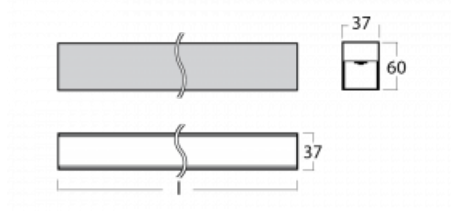

# Lina35-S

35S-200K-50GEE/840, B

Die linearen Systemleuchten der Familie Lina35-S haben eines der dünnsten Profile in unserem Sortiment. Die Leuchten mit direkter Ausstrahlung können aufgehängt, aufgebaut, in die Decke eingebaut oder an einer Wand befestigt werden. In jedem Fall können Sie die Leuchten in einer Reihe hintereinander schalten, um die ideale Länge für Ihre Bedürfnisse zu schaffen. Dank der Möglichkeit mit aus- und eingefahrenem Opaldiffusor können Sie die ideale Kombination verschiedener Leuchten-Varianten für einen konkreten Innenraum wählen. Lina35-S kann in praktisch jedem Raum eingesetzt werden, sie eignet sich jedoch insbesondere für gesellschaftliche, öffentliche und kommerzielle Räumlichkeiten. Die Leuchten mit ausgefahrenem Diffusor streuen ihr Licht deutlich im Raum und tragen so dazu bei, die gesamte visuelle Szene komplett zu mildern.

## Technische Zeichnung

Typ der Montage	Aufbauleuchten, Pendelleuchten
Typ der Ausstrahlung	Direkte
Form der Leuchte	Linear
Farbe der Leuchte	Schwarz
Material	Aluminium
Lebensdauer	L90/B50 50 000 Stunden
Garantie	5 years
Beschreibung der Leuchte	Aufbau-/Pendelleuchte
Abmessungen	2805 mm × 37 mm × 60 mm
Gewicht	2.2 kg
Lichtquelle	LED MODUL
Art der Optik	Opaler Diffusor
Lichtstrom*	3640 lm
Farbtemperatur	4000 K Kalt weiss
Leuchtwirkungsgrad	94 lm/W
MacAdam Lichtquelle	2
Farbwiedergabeindex	80
UGR max. X=4H Y=8H, ρ=70,50,20	25.3