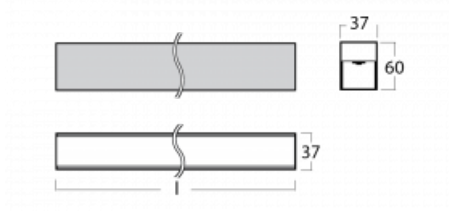

Leuchte

Lina35-S

35S-200K-50GEE/830, S

Die linearen Systemleuchten der Familie Lina35-S haben eines der dünnsten Profile in unserem Sortiment. Die Leuchten mit direkter Ausstrahlung können aufgehängt, aufgebaut, in die Decke eingebaut oder an einer Wand befestigt werden. In jedem Fall können Sie die Leuchten in einer Reihe hintereinander schalten, um die ideale Länge für Ihre Bedürfnisse zu schaffen. Dank der Möglichkeit mit aus- und eingefahrenem Opaldiffusor können Sie die ideale Kombination verschiedener Leuchten-Varianten für einen konkreten Innenraum wählen. Lina35-S kann in praktisch jedem Raum eingesetzt werden, sie eignet sich jedoch insbesondere für gesellschaftliche, öffentliche und kommerzielle Räumlichkeiten. Die Leuchten mit ausgefahrenem Diffusor streuen ihr Licht deutlich im Raum und tragen so dazu bei, die gesamte visuelle Szene komplett zu mildern.

Technische Zeichnung

Typ der Montage	Aufbauleuchten, Pendelleuchten
Typ der Ausstrahlung	Direkte
Form der Leuchte	Linear
Farbe der Leuchte	Silber
Material	Aluminium
Lebensdauer	L90/B50 50 000 Stunden
Garantie	5 years
Beschreibung der Leuchte	Aufbau-/Pendelleuchte
Abmessungen	2805 mm × 37 mm × 60 mm
Gewicht	4.2 kg
Lichtquelle	LED MODUL
Art der Optik	Opaler Diffusor
Lichtstrom*	3450 lm
Farbtemperatur	3000 K Warm weiss
Leuchtwirkungsgrad	89 lm/W
MacAdam Lichtquelle	2
Farbwiedergabeindex	80
UGR max. X=4H Y=8H, ρ=70,50,20	25.1