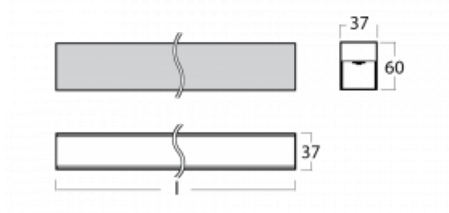

# Lina35-S

35S-200K-40GGE/830, W

Die linearen Systemleuchten der Familie Lina35-S haben eines der dünnsten Profile in unserem Sortiment. Die Leuchten mit direkter Ausstrahlung können aufgehängt, aufgebaut, in die Decke eingebaut oder an einer Wand befestigt werden. In jedem Fall können Sie die Leuchten in einer Reihe hintereinander schalten, um die ideale Länge für Ihre Bedürfnisse zu schaffen. Dank der Möglichkeit mit aus- und eingefahrenem Opaldiffusor können Sie die ideale Kombination verschiedener Leuchten-Varianten für einen konkreten Innenraum wählen. Lina35-S kann in praktisch jedem Raum eingesetzt werden, sie eignet sich jedoch insbesondere für gesellschaftliche, öffentliche und kommerzielle Räumlichkeiten. Die Leuchten mit ausgefahrenem Diffusor streuen ihr Licht deutlich im Raum und tragen so dazu bei, die gesamte visuelle Szene komplett zu mildern.

## Technische Zeichnung

Typ der Montage	Aufbauleuchten, Pendelleuchten
Typ der Ausstrahlung	Direkte
Form der Leuchte	Linear
Farbe der Leuchte	Weiss
Material	Aluminium
Lebensdauer	L90/B50 50 000 Stunden
Garantie	5 years
Beschreibung der Leuchte	Aufbau-/Pendelleuchte
Abmessungen	2244 mm × 37 mm × 60 mm
Gewicht	3.5 kg
Lichtquelle	LED MODUL
Art der Optik	Opaler Diffusor
Lichtstrom*	3770 lm
Farbtemperatur	3000 K Warm weiss
Leuchtwirkungsgrad	82 lm/W
MacAdam Lichtquelle	2
Farbwiedergabeindex	80
UGR max. X=4H Y=8H, ρ=70,50,20	26.2