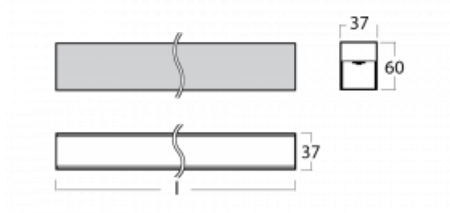

Leuchte

Lina35-S

35S-200K-40GGE/830, B

Die linearen Systemleuchten der Familie Lina35-S haben eines der dünnsten Profile in unserem Sortiment. Die Leuchten mit direkter Ausstrahlung können aufgehängt, aufgebaut, in die Decke eingebaut oder an einer Wand befestigt werden. In jedem Fall können Sie die Leuchten in einer Reihe hintereinander schalten, um die ideale Länge für Ihre Bedürfnisse zu schaffen. Dank der Möglichkeit mit aus- und eingefahrenem Opaldiffusor können Sie die ideale Kombination verschiedener Leuchten-Varianten für einen konkreten Innenraum wählen. Lina35-S kann in praktisch jedem Raum eingesetzt werden, sie eignet sich jedoch insbesondere für gesellschaftliche, öffentliche und kommerzielle Räumlichkeiten. Die Leuchten mit ausgefahrenem Diffusor streuen ihr Licht deutlich im Raum und tragen so dazu bei, die gesamte visuelle Szene komplett zu mildern.

Technische Zeichnung

Typ der Montage	Aufbauleuchten, Pendelleuchten
Typ der Ausstrahlung	Direkte
Form der Leuchte	Linear
Farbe der Leuchte	Schwarz
Material	Aluminium
Lebensdauer	L90/B50 50 000 Stunden
Garantie	5 years
Beschreibung der Leuchte	Aufbau-/Pendelleuchte
Abmessungen	2244 mm × 37 mm × 60 mm
Gewicht	3.5 kg
Lichtquelle	LED MODUL
Art der Optik	Opaler Diffusor
Lichtstrom*	3770 lm
Farbtemperatur	3000 K Warm weiss
Leuchtwirkungsgrad	82 lm/W
MacAdam Lichtquelle	2
Farbwiedergabeindex	80
UGR max. X=4H Y=8H, ρ=70,50,20	26.2