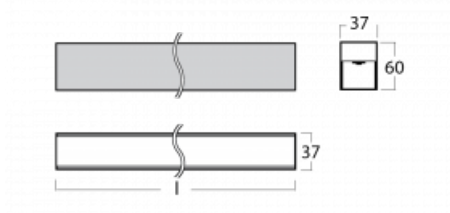

# Lina35-S

35S-200K-40GEE/840, S

Die linearen Systemleuchten der Familie Lina35-S haben eines der dünnsten Profile in unserem Sortiment. Die Leuchten mit direkter Ausstrahlung können aufgehängt, aufgebaut, in die Decke eingebaut oder an einer Wand befestigt werden. In jedem Fall können Sie die Leuchten in einer Reihe hintereinander schalten, um die ideale Länge für Ihre Bedürfnisse zu schaffen. Dank der Möglichkeit mit aus- und eingefahrenem Opaldiffusor können Sie die ideale Kombination verschiedener Leuchten-Varianten für einen konkreten Innenraum wählen. Lina35-S kann in praktisch jedem Raum eingesetzt werden, sie eignet sich jedoch insbesondere für gesellschaftliche, öffentliche und kommerzielle Räumlichkeiten. Die Leuchten mit ausgefahrenem Diffusor streuen ihr Licht deutlich im Raum und tragen so dazu bei, die gesamte visuelle Szene komplett zu mildern.

## Technische Zeichnung

Typ der Montage	Aufbauleuchten, Pendelleuchten
Typ der Ausstrahlung	Direkte
Form der Leuchte	Linear
Farbe der Leuchte	Silber
Material	Aluminium
Lebensdauer	L90/B50 50 000 Stunden
Garantie	5 years
Beschreibung der Leuchte	Aufbau-/Pendelleuchte
Abmessungen	2244 mm × 37 mm × 60 mm
Gewicht	3.2 kg
Lichtquelle	LED MODUL
Art der Optik	Opaler Diffusor
Lichtstrom*	2910 lm
Farbtemperatur	4000 K Kalt weiss
Leuchtwirkungsgrad	94 lm/W
MacAdam Lichtquelle	2
Farbwiedergabeindex	80
UGR max. X=4H Y=8H, ρ=70,50,20	25.3