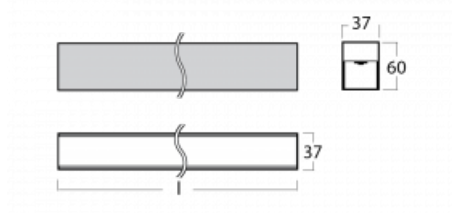

Leuchte

Lina35-S

35S-200K-40GEE/840, B

Die linearen Systemleuchten der Familie Lina35-S haben eines der dünnsten Profile in unserem Sortiment. Die Leuchten mit direkter Ausstrahlung können aufgehängt, aufgebaut, in die Decke eingebaut oder an einer Wand befestigt werden. In jedem Fall können Sie die Leuchten in einer Reihe hintereinander schalten, um die ideale Länge für Ihre Bedürfnisse zu schaffen. Dank der Möglichkeit mit aus- und eingefahrenem Opaldiffusor können Sie die ideale Kombination verschiedener Leuchten-Varianten für einen konkreten Innenraum wählen. Lina35-S kann in praktisch jedem Raum eingesetzt werden, sie eignet sich jedoch insbesondere für gesellschaftliche, öffentliche und kommerzielle Räumlichkeiten. Die Leuchten mit ausgefahrenem Diffusor streuen ihr Licht deutlich im Raum und tragen so dazu bei, die gesamte visuelle Szene komplett zu mildern.

Technische Zeichnung

Typ der Montage	Aufbauleuchten, Pendelleuchten
Typ der Ausstrahlung	Direkte
Form der Leuchte	Linear
Farbe der Leuchte	Schwarz
Material	Aluminium
Lebensdauer	L90/B50 50 000 Stunden
Garantie	5 years
Beschreibung der Leuchte	Aufbau-/Pendelleuchte
Abmessungen	2244 mm × 37 mm × 60 mm
Gewicht	3.2 kg
Lichtquelle	LED MODUL
Art der Optik	Opaler Diffusor
Lichtstrom*	2910 lm
Farbtemperatur	4000 K Kalt weiss
Leuchtwirkungsgrad	94 lm/W
MacAdam Lichtquelle	2
Farbwiedergabeindex	80
UGR max. X=4H Y=8H, ρ=70,50,20	25.3