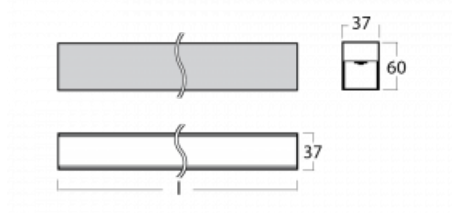

# Lina35-S

35S-200K-40GEE/830, W

Die linearen Systemleuchten der Familie Lina35-S haben eines der dünnsten Profile in unserem Sortiment. Die Leuchten mit direkter Ausstrahlung können aufgehängt, aufgebaut, in die Decke eingebaut oder an einer Wand befestigt werden. In jedem Fall können Sie die Leuchten in einer Reihe hintereinander schalten, um die ideale Länge für Ihre Bedürfnisse zu schaffen. Dank der Möglichkeit mit aus- und eingefahrenem Opaldiffusor können Sie die ideale Kombination verschiedener Leuchten-Varianten für einen konkreten Innenraum wählen. Lina35-S kann in praktisch jedem Raum eingesetzt werden, sie eignet sich jedoch insbesondere für gesellschaftliche, öffentliche und kommerzielle Räumlichkeiten. Die Leuchten mit ausgefahrenem Diffusor streuen ihr Licht deutlich im Raum und tragen so dazu bei, die gesamte visuelle Szene komplett zu mildern.

## Technische Zeichnung

Typ der Montage	Aufbauleuchten, Pendelleuchten
Typ der Ausstrahlung	Direkte
Form der Leuchte	Linear
Farbe der Leuchte	Weiss
Material	Aluminium
Lebensdauer	L90/B50 50 000 Stunden
Garantie	60 Monate
Beschreibung der Leuchte	Aufbau-/Pendelleuchte
Abmessungen	2244 mm × 37 mm × 60 mm
Gewicht	3.5 kg
Lichtquelle	LED MODUL
Art der Optik	Opaler Diffusor
Lichtstrom	2760 lm ± 10 %
Farbtemperatur	3000 K Warm weiss
Leuchtwirkungsgrad	89 lm/W
MacAdam Lichtquelle	2
Farbwiedergabeindex	80
UGR max. X=4H Y=8H, ρ=70,50,20	25.1