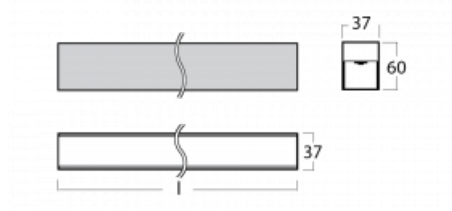

# Lina35-S

35S-200K-40GEE/830, B

Die linearen Systemleuchten der Familie Lina35-S haben eines der dünnsten Profile in unserem Sortiment. Die Leuchten mit direkter Ausstrahlung können aufgehängt, aufgebaut, in die Decke eingebaut oder an einer Wand befestigt werden. In jedem Fall können Sie die Leuchten in einer Reihe hintereinander schalten, um die ideale Länge für Ihre Bedürfnisse zu schaffen. Dank der Möglichkeit mit aus- und eingefahrenem Opaldiffusor können Sie die ideale Kombination verschiedener Leuchten-Varianten für einen konkreten Innenraum wählen. Lina35-S kann in praktisch jedem Raum eingesetzt werden, sie eignet sich jedoch insbesondere für gesellschaftliche, öffentliche und kommerzielle Räumlichkeiten. Die Leuchten mit ausgefahrenem Diffusor streuen ihr Licht deutlich im Raum und tragen so dazu bei, die gesamte visuelle Szene komplett zu mildern.

## Technische Zeichnung

Typ der Montage	Aufbauleuchten, Pendelleuchten
Typ der Ausstrahlung	Direkte
Form der Leuchte	Linear
Farbe der Leuchte	Schwarz
Material	Aluminium
Lebensdauer	L90/B50 50 000 Stunden
Garantie	60 Monate
Beschreibung der Leuchte	Aufbau-/Pendelleuchte
Abmessungen	2244 mm × 37 mm × 60 mm
Gewicht	3.5 kg
Lichtquelle	LED MODUL
Art der Optik	Opaler Diffusor
Lichtstrom	2760 lm ± 10 %
Farbtemperatur	3000 K Warm weiss
Leuchtwirkungsgrad	89 lm/W
MacAdam Lichtquelle	2
Farbwiedergabeindex	80
UGR max. X=4H Y=8H, ρ=70,50,20	25.1