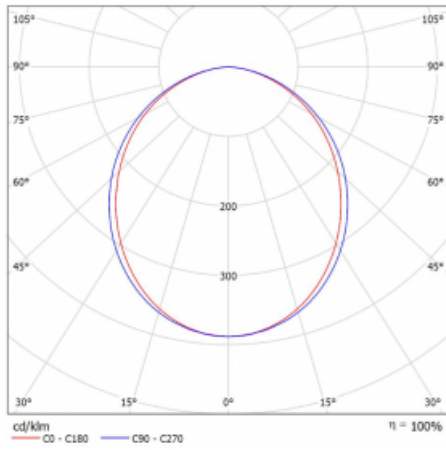

# Lina35-S

35S-200K-40GEE/830, B

Die linearen Systemleuchten der Familie Lina35-S haben eines der dünnsten Profile in unserem Sortiment. Die Leuchten mit direkter Ausstrahlung können aufgehängt, aufgebaut, in die Decke eingebaut oder an einer Wand befestigt werden. In jedem Fall können Sie die Leuchten in einer Reihe hintereinander schalten, um die ideale Länge für Ihre Bedürfnisse zu schaffen. Dank der Möglichkeit mit aus- und eingefahrenem Opaldiffusor können Sie die ideale Kombination verschiedener Leuchten-Varianten für einen konkreten Innenraum wählen. Lina35-S kann in praktisch jedem Raum eingesetzt werden, sie eignet sich jedoch insbesondere für gesellschaftliche, öffentliche und kommerzielle Räumlichkeiten. Die Leuchten mit ausgefahrenem Diffusor streuen ihr Licht deutlich im Raum und tragen so dazu bei, die gesamte visuelle Szene komplett zu mildern.

## Technische Zeichnung

Typ der Montage	Aufbauleuchten, Pendelleuchten
Typ der Ausstrahlung	Direkte
Form der Leuchte	Linear
Farbe der Leuchte	Schwarz
Material	Aluminium
Lebensdauer	L90/B50 50 000 Stunden
Garantie	60 Monate
Beschreibung der Leuchte	Aufbau-/Pendelleuchte
Abmessungen	2244 mm × 37 mm × 60 mm
Gewicht	3.5 kg
Lichtquelle	LED MODUL
Art der Optik	Opaler Diffusor
Lichtstrom	2760 lm ± 10 %
Farbtemperatur	3000 K Warm weiss
Leuchtwirkungsgrad	89 lm/W
MacAdam Lichtquelle	2
Farbwiedergabeindex	80
UGR max. X=4H Y=8H, ρ=70,50,20	25.1

## Kurve

Leistungsaufnahme 30.9 W ± 10 %

Anschluss der Leuchte EVG nicht dimmbar

Elektrische Spannung 220-240V

Frequenz 50/60Hz

⊕ CE IP 20

**Zum Herunterladen**

Montageanleitung