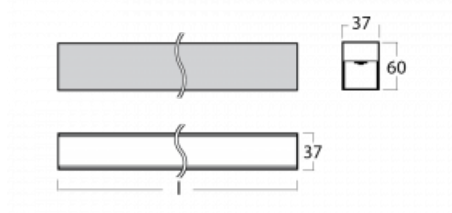

Leuchte

Lina35-S

35S-200K-40GED/830, W

Die linearen Systemleuchten der Familie Lina35-S haben eines der dünnsten Profile in unserem Sortiment. Die Leuchten mit direkter Ausstrahlung können aufgehängt, aufgebaut, in die Decke eingebaut oder an einer Wand befestigt werden. In jedem Fall können Sie die Leuchten in einer Reihe hintereinander schalten, um die ideale Länge für Ihre Bedürfnisse zu schaffen. Dank der Möglichkeit mit aus- und eingefahrenem Opaldiffusor können Sie die ideale Kombination verschiedener Leuchten-Varianten für einen konkreten Innenraum wählen. Lina35-S kann in praktisch jedem Raum eingesetzt werden, sie eignet sich jedoch insbesondere für gesellschaftliche, öffentliche und kommerzielle Räumlichkeiten. Die Leuchten mit ausgefahrenem Diffusor streuen ihr Licht deutlich im Raum und tragen so dazu bei, die gesamte visuelle Szene komplett zu mildern.

Technische Zeichnung

Typ der Montage	Aufbauleuchten, Pendelleuchten
Typ der Ausstrahlung	Direkte
Form der Leuchte	Linear
Farbe der Leuchte	Weiss
Material	Aluminium
Lebensdauer	L90/B50 50 000 Stunden
Garantie	5 years
Beschreibung der Leuchte	Aufbau-/Pendelleuchte
Abmessungen	2244 mm × 37 mm × 60 mm
Gewicht	3.5 kg
Lichtquelle	LED MODUL
Art der Optik	Opaler Diffusor
Lichtstrom*	2760 lm
Farbtemperatur	3000 K Warm weiss
Leuchtwirkungsgrad	89 lm/W
MacAdam Lichtquelle	2
Farbwiedergabeindex	80
UGR max. X=4H Y=8H, ρ=70,50,20	25.1