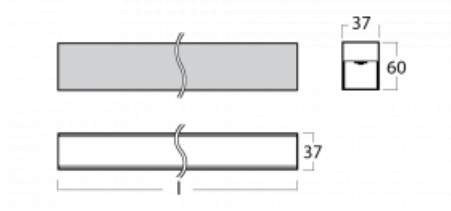

Leuchte

Lina35-S

35S-200K-35GGE/840, B

Die linearen Systemleuchten der Familie Lina35-S haben eines der dünnsten Profile in unserem Sortiment. Die Leuchten mit direkter Ausstrahlung können aufgehängt, aufgebaut, in die Decke eingebaut oder an einer Wand befestigt werden. In jedem Fall können Sie die Leuchten in einer Reihe hintereinander schalten, um die ideale Länge für Ihre Bedürfnisse zu schaffen. Dank der Möglichkeit mit aus- und eingefahrenem Opaldiffusor können Sie die ideale Kombination verschiedener Leuchten-Varianten für einen konkreten Innenraum wählen. Lina35-S kann in praktisch jedem Raum eingesetzt werden, sie eignet sich jedoch insbesondere für gesellschaftliche, öffentliche und kommerzielle Räumlichkeiten. Die Leuchten mit ausgefahrenem Diffusor streuen ihr Licht deutlich im Raum und tragen so dazu bei, die gesamte visuelle Szene komplett zu mildern.

Technische Zeichnung

Typ der Montage	Aufbauleuchten, Pendelleuchten
Typ der Ausstrahlung	Direkte
Form der Leuchte	Linear
Farbe der Leuchte	Schwarz
Material	Aluminium
Lebensdauer	L90/B50 50 000 Stunden
Garantie	5 years
Beschreibung der Leuchte	Aufbau-/Pendelleuchte
Abmessungen	1964 mm × 37 mm × 60 mm
Gewicht	3 kg
Lichtquelle	LED MODUL
Art der Optik	Opaler Diffusor
Lichtstrom*	3490 lm
Farbtemperatur	4000 K Kalt weiss
Leuchtwirkungsgrad	90 lm/W
MacAdam Lichtquelle	2
Farbwiedergabeindex	80
UGR max. X=4H Y=8H, ρ=70,50,20	26.4