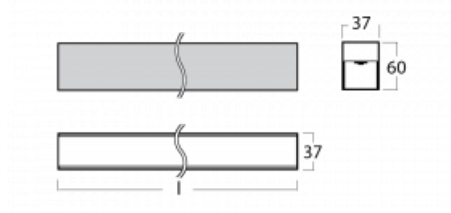

# Lina35-S

35S-200K-35GGE/830, B

Die linearen Systemleuchten der Familie Lina35-S haben eines der dünnsten Profile in unserem Sortiment. Die Leuchten mit direkter Ausstrahlung können aufgehängt, aufgebaut, in die Decke eingebaut oder an einer Wand befestigt werden. In jedem Fall können Sie die Leuchten in einer Reihe hintereinander schalten, um die ideale Länge für Ihre Bedürfnisse zu schaffen. Dank der Möglichkeit mit aus- und eingefahrenem Opaldiffusor können Sie die ideale Kombination verschiedener Leuchten-Varianten für einen konkreten Innenraum wählen. Lina35-S kann in praktisch jedem Raum eingesetzt werden, sie eignet sich jedoch insbesondere für gesellschaftliche, öffentliche und kommerzielle Räumlichkeiten. Die Leuchten mit ausgefahrenem Diffusor streuen ihr Licht deutlich im Raum und tragen so dazu bei, die gesamte visuelle Szene komplett zu mildern.

## Technische Zeichnung

Typ der Montage	Aufbauleuchten, Pendelleuchten
Typ der Ausstrahlung	Direkte
Form der Leuchte	Linear
Farbe der Leuchte	Schwarz
Material	Aluminium
Lebensdauer	L90/B50 50 000 Stunden
Garantie	60 Monate
Beschreibung der Leuchte	Aufbau-/Pendelleuchte
Abmessungen	1964 mm × 37 mm × 60 mm
Gewicht	2.94 kg
Lichtquelle	LED MODUL
Art der Optik	Opaler Diffusor
Lichtstrom	3300 lm ± 10 %
Farbtemperatur	3000 K Warm weiss
Leuchtwirkungsgrad	85 lm/W
MacAdam Lichtquelle	2
Farbwiedergabeindex	80
UGR max. X=4H Y=8H, ρ=70,50,20	26.2