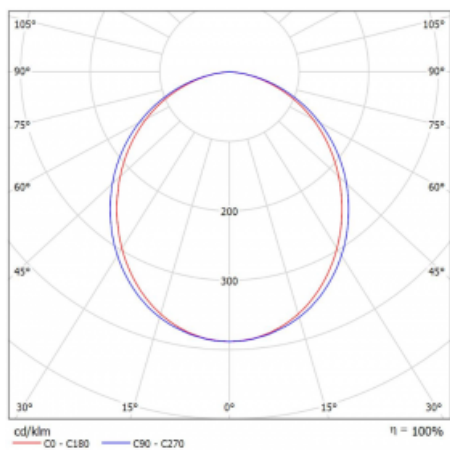

Leuchte

Lina35-S

35S-200K-35GGE/830, B

Die linearen Systemleuchten der Familie Lina35-S haben eines der dünnsten Profile in unserem Sortiment. Die Leuchten mit direkter Ausstrahlung können aufgehängt, aufgebaut, in die Decke eingebaut oder an einer Wand befestigt werden. In jedem Fall können Sie die Leuchten in einer Reihe hintereinander schalten, um die ideale Länge für Ihre Bedürfnisse zu schaffen. Dank der Möglichkeit mit aus- und eingefahrenem Opaldiffusor können Sie die ideale Kombination verschiedener Leuchten-Varianten für einen konkreten Innenraum wählen. Lina35-S kann in praktisch jedem Raum eingesetzt werden, sie eignet sich jedoch insbesondere für gesellschaftliche, öffentliche und kommerzielle Räumlichkeiten. Die Leuchten mit ausgefahrenem Diffusor streuen ihr Licht deutlich im Raum und tragen so dazu bei, die gesamte visuelle Szene komplett zu mildern.

Technische Zeichnung

Typ der Montage	Aufbauleuchten, Pendelleuchten
Typ der Ausstrahlung	Direkte
Form der Leuchte	Linear
Farbe der Leuchte	Schwarz
Material	Aluminium
Lebensdauer	L90/B50 50 000 Stunden
Garantie	5 years
Beschreibung der Leuchte	Aufbau-/Pendelleuchte
Abmessungen	1964 mm × 37 mm × 60 mm
Gewicht	2.94 kg
Lichtquelle	LED MODUL
Art der Optik	Opaler Diffusor
Lichtstrom*	3300 lm
Farbtemperatur	3000 K Warm weiss
Leuchtwirkungsgrad	85 lm/W
MacAdam Lichtquelle	2
Farbwiedergabeindex	80
UGR max. X=4H Y=8H, ρ=70,50,20	26.2

Kurve

Leistungsaufnahme* 38.6 W

Anschluss der Leuchte ON/OFF

Elektrische Spannung 220-240V

Frequenz 50/60Hz

⊕ CE IP 20

*±10 %

Zum Herunterladen