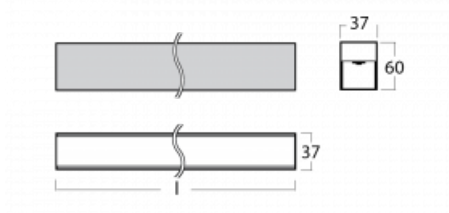

# Lina35-S

35S-200K-35GGD/840, B

Die linearen Systemleuchten der Familie Lina35-S haben eines der dünnsten Profile in unserem Sortiment. Die Leuchten mit direkter Ausstrahlung können aufgehängt, aufgebaut, in die Decke eingebaut oder an einer Wand befestigt werden. In jedem Fall können Sie die Leuchten in einer Reihe hintereinander schalten, um die ideale Länge für Ihre Bedürfnisse zu schaffen. Dank der Möglichkeit mit aus- und eingefahrenem Opaldiffusor können Sie die ideale Kombination verschiedener Leuchten-Varianten für einen konkreten Innenraum wählen. Lina35-S kann in praktisch jedem Raum eingesetzt werden, sie eignet sich jedoch insbesondere für gesellschaftliche, öffentliche und kommerzielle Räumlichkeiten. Die Leuchten mit ausgefahrenem Diffusor streuen ihr Licht deutlich im Raum und tragen so dazu bei, die gesamte visuelle Szene komplett zu mildern.

## Technische Zeichnung

Typ der Montage	Aufbauleuchten, Pendelleuchten
Typ der Ausstrahlung	Direkte
Form der Leuchte	Linear
Farbe der Leuchte	Schwarz
Material	Aluminium
Lebensdauer	L90/B50 50 000 Stunden
Garantie	5 years
Beschreibung der Leuchte	Aufbau-/Pendelleuchte
Abmessungen	1964 mm × 37 mm × 60 mm
Gewicht	3 kg
Lichtquelle	LED MODUL
Art der Optik	Opaler Diffusor
Lichtstrom*	3490 lm
Farbtemperatur	4000 K Kalt weiss
Leuchtwirkungsgrad	90 lm/W
MacAdam Lichtquelle	2
Farbwiedergabeindex	80
UGR max. X=4H Y=8H, ρ=70,50,20	26.4