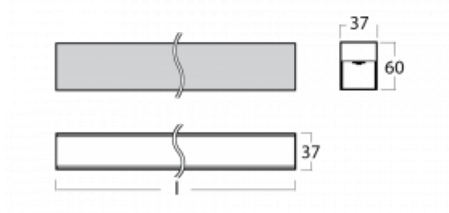

# Lina35-S

35S-200K-35GGD/830, B

Die linearen Systemleuchten der Familie Lina35-S haben eines der dünnsten Profile in unserem Sortiment. Die Leuchten mit direkter Ausstrahlung können aufgehängt, aufgebaut, in die Decke eingebaut oder an einer Wand befestigt werden. In jedem Fall können Sie die Leuchten in einer Reihe hintereinander schalten, um die ideale Länge für Ihre Bedürfnisse zu schaffen. Dank der Möglichkeit mit aus- und eingefahrenem Opaldiffusor können Sie die ideale Kombination verschiedener Leuchten-Varianten für einen konkreten Innenraum wählen. Lina35-S kann in praktisch jedem Raum eingesetzt werden, sie eignet sich jedoch insbesondere für gesellschaftliche, öffentliche und kommerzielle Räumlichkeiten. Die Leuchten mit ausgefahrenem Diffusor streuen ihr Licht deutlich im Raum und tragen so dazu bei, die gesamte visuelle Szene komplett zu mildern.

## Technische Zeichnung

Typ der Montage	Aufbauleuchten, Pendelleuchten
Typ der Ausstrahlung	Direkte
Form der Leuchte	Linear
Farbe der Leuchte	Schwarz
Material	Aluminium
Lebensdauer	L90/B50 50 000 Stunden
Garantie	60 Monate
Beschreibung der Leuchte	Aufbau-/Pendelleuchte
Abmessungen	1964 mm × 37 mm × 60 mm
Gewicht	2.7 kg
Lichtquelle	LED MODUL
Art der Optik	Opaler Diffusor
Lichtstrom	3300 lm ± 10 %
Farbtemperatur	3000 K Warm weiss
Leuchtwirkungsgrad	85 lm/W
MacAdam Lichtquelle	2
Farbwiedergabeindex	80
UGR max. X=4H Y=8H, ρ=70,50,20	26.2

## Kurve

Leistungsaufnahme 38.6 W ± 10 %

Anschluss der Leuchte DALI dimmbar

Elektrische Spannung 220-240V

Frequenz 50/60Hz

⊕ CE IP 20

**Zum Herunterladen**

Montageanleitung