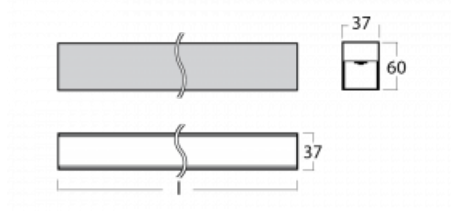

Leuchte

Lina35-S

35S-200K-35GEE/840, B

Die linearen Systemleuchten der Familie Lina35-S haben eines der dünnsten Profile in unserem Sortiment. Die Leuchten mit direkter Ausstrahlung können aufgehängt, aufgebaut, in die Decke eingebaut oder an einer Wand befestigt werden. In jedem Fall können Sie die Leuchten in einer Reihe hintereinander schalten, um die ideale Länge für Ihre Bedürfnisse zu schaffen. Dank der Möglichkeit mit aus- und eingefahrenem Opaldiffusor können Sie die ideale Kombination verschiedener Leuchten-Varianten für einen konkreten Innenraum wählen. Lina35-S kann in praktisch jedem Raum eingesetzt werden, sie eignet sich jedoch insbesondere für gesellschaftliche, öffentliche und kommerzielle Räumlichkeiten. Die Leuchten mit ausgefahrenem Diffusor streuen ihr Licht deutlich im Raum und tragen so dazu bei, die gesamte visuelle Szene komplett zu mildern.

Technische Zeichnung

Typ der Montage	Aufbauleuchten, Pendelleuchten
Typ der Ausstrahlung	Direkte
Form der Leuchte	Linear
Farbe der Leuchte	Schwarz
Material	Aluminium
Lebensdauer	L90/B50 50 000 Stunden
Garantie	5 years
Beschreibung der Leuchte	Aufbau-/Pendelleuchte
Abmessungen	1964 mm × 37 mm × 60 mm
Gewicht	2.9 kg
Lichtquelle	LED MODUL
Art der Optik	Opaler Diffusor
Lichtstrom*	2550 lm
Farbtemperatur	4000 K Kalt weiss
Leuchtwirkungsgrad	94 lm/W
MacAdam Lichtquelle	2
Farbwiedergabeindex	80
UGR max. X=4H Y=8H, ρ=70,50,20	25.3