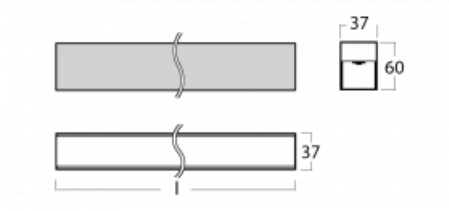

# Lina35-S

35S-200K-35GEE/830, W

Die linearen Systemleuchten der Familie Lina35-S haben eines der dünnsten Profile in unserem Sortiment. Die Leuchten mit direkter Ausstrahlung können aufgehängt, aufgebaut, in die Decke eingebaut oder an einer Wand befestigt werden. In jedem Fall können Sie die Leuchten in einer Reihe hintereinander schalten, um die ideale Länge für Ihre Bedürfnisse zu schaffen. Dank der Möglichkeit mit aus- und eingefahrenem Opaldiffusor können Sie die ideale Kombination verschiedener Leuchten-Varianten für einen konkreten Innenraum wählen. Lina35-S kann in praktisch jedem Raum eingesetzt werden, sie eignet sich jedoch insbesondere für gesellschaftliche, öffentliche und kommerzielle Räumlichkeiten. Die Leuchten mit ausgefahrenem Diffusor streuen ihr Licht deutlich im Raum und tragen so dazu bei, die gesamte visuelle Szene komplett zu mildern.

## Technische Zeichnung

Typ der Montage	Aufbauleuchten, Pendelleuchten
Typ der Ausstrahlung	Direkte
Form der Leuchte	Linear
Farbe der Leuchte	Weiss
Material	Aluminium
Lebensdauer	L90/B50 50 000 Stunden
Garantie	5 years
Beschreibung der Leuchte	Aufbau-/Pendelleuchte
Abmessungen	1964 mm × 37 mm × 60 mm
Gewicht	2.94 kg
Lichtquelle	LED MODUL
Art der Optik	Opaler Diffusor
Lichtstrom*	2410 lm
Farbtemperatur	3000 K Warm weiss
Leuchtwirkungsgrad	89 lm/W
MacAdam Lichtquelle	2
Farbwiedergabeindex	80
UGR max. X=4H Y=8H, ρ=70,50,20	25.1