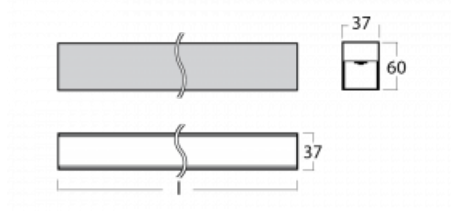

# Lina35-S

35S-200K-35GED/830, B

Die linearen Systemleuchten der Familie Lina35-S haben eines der dünnsten Profile in unserem Sortiment. Die Leuchten mit direkter Ausstrahlung können aufgehängt, aufgebaut, in die Decke eingebaut oder an einer Wand befestigt werden. In jedem Fall können Sie die Leuchten in einer Reihe hintereinander schalten, um die ideale Länge für Ihre Bedürfnisse zu schaffen. Dank der Möglichkeit mit aus- und eingefahrenem Opaldiffusor können Sie die ideale Kombination verschiedener Leuchten-Varianten für einen konkreten Innenraum wählen. Lina35-S kann in praktisch jedem Raum eingesetzt werden, sie eignet sich jedoch insbesondere für gesellschaftliche, öffentliche und kommerzielle Räumlichkeiten. Die Leuchten mit ausgefahrenem Diffusor streuen ihr Licht deutlich im Raum und tragen so dazu bei, die gesamte visuelle Szene komplett zu mildern.

## Technische Zeichnung

Typ der Montage	Aufbauleuchten, Pendelleuchten
Typ der Ausstrahlung	Direkte
Form der Leuchte	Linear
Farbe der Leuchte	Schwarz
Material	Aluminium
Lebensdauer	L90/B50 50 000 Stunden
Garantie	5 years
Beschreibung der Leuchte	Aufbau-/Pendelleuchte
Abmessungen	1964 mm × 37 mm × 60 mm
Gewicht	3.1 kg
Lichtquelle	LED MODUL
Art der Optik	Opaler Diffusor
Lichtstrom*	2410 lm
Farbtemperatur	3000 K Warm weiss
Leuchtwirkungsgrad	89 lm/W
MacAdam Lichtquelle	2
Farbwiedergabeindex	80
UGR max. X=4H Y=8H, ρ=70,50,20	25.1