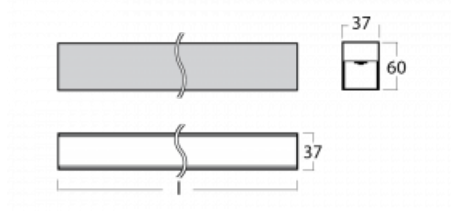

# Lina35-S

35S-200K-35GED/830, B

Die linearen Systemleuchten der Familie Lina35-S haben eines der dünnsten Profile in unserem Sortiment. Die Leuchten mit direkter Ausstrahlung können aufgehängt, aufgebaut, in die Decke eingebaut oder an einer Wand befestigt werden. In jedem Fall können Sie die Leuchten in einer Reihe hintereinander schalten, um die ideale Länge für Ihre Bedürfnisse zu schaffen. Dank der Möglichkeit mit aus- und eingefahrenem Opaldiffusor können Sie die ideale Kombination verschiedener Leuchten-Varianten für einen konkreten Innenraum wählen. Lina35-S kann in praktisch jedem Raum eingesetzt werden, sie eignet sich jedoch insbesondere für gesellschaftliche, öffentliche und kommerzielle Räumlichkeiten. Die Leuchten mit ausgefahrenem Diffusor streuen ihr Licht deutlich im Raum und tragen so dazu bei, die gesamte visuelle Szene komplett zu mildern.

## Technische Zeichnung

Typ der Montage	Aufbauleuchten, Pendelleuchten
Typ der Ausstrahlung	Direkte
Form der Leuchte	Linear
Farbe der Leuchte	Schwarz
Material	Aluminium
Lebensdauer	L90/B50 50 000 Stunden
Garantie	60 Monate
Beschreibung der Leuchte	Aufbau-/Pendelleuchte
Abmessungen	1964 mm × 37 mm × 60 mm
Gewicht	3.1 kg
Lichtquelle	LED MODUL
Art der Optik	Opaler Diffusor
Lichtstrom	2410 lm ± 10 %
Farbtemperatur	3000 K Warm weiss
Leuchtwirkungsgrad	89 lm/W
MacAdam Lichtquelle	2
Farbwiedergabeindex	80
UGR max. X=4H Y=8H, ρ=70,50,20	25.1