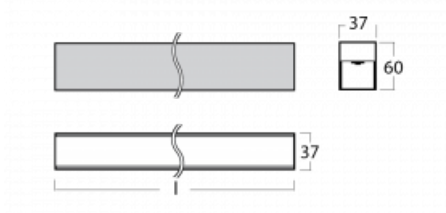

# Lina35-S

**35S-200K-30GGE/840, W**

Die linearen Systemleuchten der Familie Lina35-S haben eines der dünnsten Profile in unserem Sortiment. Die Leuchten mit direkter Ausstrahlung können aufgehängt, aufgebaut, in die Decke eingebaut oder an einer Wand befestigt werden. In jedem Fall können Sie die Leuchten in einer Reihe hintereinander schalten, um die ideale Länge für Ihre Bedürfnisse zu schaffen. Dank der Möglichkeit mit aus- und eingefahrenem Opaldiffusor können Sie die ideale Kombination verschiedener Leuchten-Varianten für einen konkreten Innenraum wählen. Lina35-S kann in praktisch jedem Raum eingesetzt werden, sie eignet sich jedoch insbesondere für gesellschaftliche, öffentliche und kommerzielle Räumlichkeiten. Die Leuchten mit ausgefahrenem Diffusor streuen ihr Licht deutlich im Raum und tragen so dazu bei, die gesamte visuelle Szene komplett zu mildern.

**Technische Zeichnung**

Typ der Montage	Aufbauleuchten, Pendelleuchten
Typ der Ausstrahlung	Direkte
Form der Leuchte	Linear
Farbe der Leuchte	Weiss
Material	Aluminium
Lebensdauer	L90/B50 50 000 Stunden
Garantie	60 Monate
Beschreibung der Leuchte	Aufbau-/Pendelleuchte
Abmessungen	1683 mm × 37 mm × 60 mm
Gewicht	2.5 kg
Lichtquelle	LED MODUL
Art der Optik	Opaler Diffusor
Lichtstrom	2990 lm ± 10 %
Farbtemperatur	4000 K Kalt weiss
Leuchtwirkungsgrad	90 lm/W
MacAdam Lichtquelle	2
Farbwiedergabeindex	80
UGR max. X=4H Y=8H, ρ=70,50,20	26.4