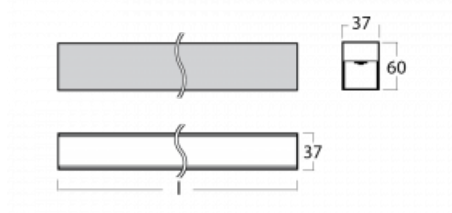

# Lina35-S

35S-200K-30GGE/830, W

Die linearen Systemleuchten der Familie Lina35-S haben eines der dünnsten Profile in unserem Sortiment. Die Leuchten mit direkter Ausstrahlung können aufgehängt, aufgebaut, in die Decke eingebaut oder an einer Wand befestigt werden. In jedem Fall können Sie die Leuchten in einer Reihe hintereinander schalten, um die ideale Länge für Ihre Bedürfnisse zu schaffen. Dank der Möglichkeit mit aus- und eingefahrenem Opaldiffusor können Sie die ideale Kombination verschiedener Leuchten-Varianten für einen konkreten Innenraum wählen. Lina35-S kann in praktisch jedem Raum eingesetzt werden, sie eignet sich jedoch insbesondere für gesellschaftliche, öffentliche und kommerzielle Räumlichkeiten. Die Leuchten mit ausgefahrenem Diffusor streuen ihr Licht deutlich im Raum und tragen so dazu bei, die gesamte visuelle Szene komplett zu mildern.

## Technische Zeichnung

Typ der Montage	Aufbauleuchten, Pendelleuchten
Typ der Ausstrahlung	Direkte
Form der Leuchte	Linear
Farbe der Leuchte	Weiss
Material	Aluminium
Lebensdauer	L90/B50 50 000 Stunden
Garantie	60 Monate
Beschreibung der Leuchte	Aufbau-/Pendelleuchte
Abmessungen	1683 mm × 37 mm × 60 mm
Gewicht	2.5 kg
Lichtquelle	LED MODUL
Art der Optik	Opaler Diffusor
Lichtstrom	2830 lm ± 10 %
Farbtemperatur	3000 K Warm weiss
Leuchtwirkungsgrad	85 lm/W
MacAdam Lichtquelle	2
Farbwiedergabeindex	80
UGR max. X=4H Y=8H, ρ=70,50,20	26.2