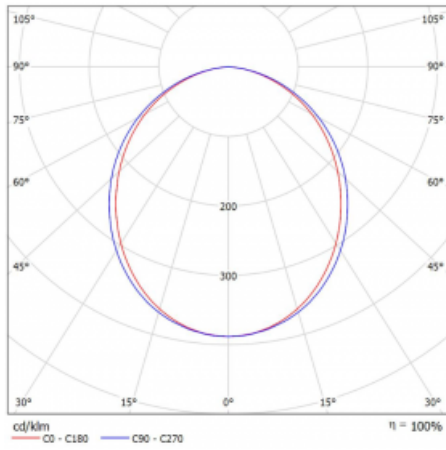

# Lina35-S

35S-200K-30GGE/830, W

Die linearen Systemleuchten der Familie Lina35-S haben eines der dünnsten Profile in unserem Sortiment. Die Leuchten mit direkter Ausstrahlung können aufgehängt, aufgebaut, in die Decke eingebaut oder an einer Wand befestigt werden. In jedem Fall können Sie die Leuchten in einer Reihe hintereinander schalten, um die ideale Länge für Ihre Bedürfnisse zu schaffen. Dank der Möglichkeit mit aus- und eingefahrenem Opaldiffusor können Sie die ideale Kombination verschiedener Leuchten-Varianten für einen konkreten Innenraum wählen. Lina35-S kann in praktisch jedem Raum eingesetzt werden, sie eignet sich jedoch insbesondere für gesellschaftliche, öffentliche und kommerzielle Räumlichkeiten. Die Leuchten mit ausgefahrenem Diffusor streuen ihr Licht deutlich im Raum und tragen so dazu bei, die gesamte visuelle Szene komplett zu mildern.

## Technische Zeichnung

Typ der Montage	Aufbauleuchten, Pendelleuchten
Typ der Ausstrahlung	Direkte
Form der Leuchte	Linear
Farbe der Leuchte	Weiss
Material	Aluminium
Lebensdauer	L90/B50 50 000 Stunden
Garantie	60 Monate
Beschreibung der Leuchte	Aufbau-/Pendelleuchte
Abmessungen	1683 mm × 37 mm × 60 mm
Gewicht	2.5 kg
Lichtquelle	LED MODUL
Art der Optik	Opaler Diffusor
Lichtstrom	2830 lm ± 10 %
Farbtemperatur	3000 K Warm weiss
Leuchtwirkungsgrad	85 lm/W
MacAdam Lichtquelle	2
Farbwiedergabeindex	80
UGR max. X=4H Y=8H, ρ=70,50,20	26.2

## Kurve

Leistungsaufnahme 33.1 W ± 10 %

Anschluss der Leuchte EVG nicht dimmbar

Elektrische Spannung 220-240V

Frequenz 50/60Hz

⊕ CE IP 20

**Zum Herunterladen**

Montageanleitung