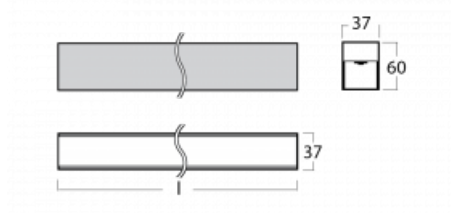

# Lina35-S

35S-200K-30GGE/830, B

Die linearen Systemleuchten der Familie Lina35-S haben eines der dünnsten Profile in unserem Sortiment. Die Leuchten mit direkter Ausstrahlung können aufgehängt, aufgebaut, in die Decke eingebaut oder an einer Wand befestigt werden. In jedem Fall können Sie die Leuchten in einer Reihe hintereinander schalten, um die ideale Länge für Ihre Bedürfnisse zu schaffen. Dank der Möglichkeit mit aus- und eingefahrenem Opaldiffusor können Sie die ideale Kombination verschiedener Leuchten-Varianten für einen konkreten Innenraum wählen. Lina35-S kann in praktisch jedem Raum eingesetzt werden, sie eignet sich jedoch insbesondere für gesellschaftliche, öffentliche und kommerzielle Räumlichkeiten. Die Leuchten mit ausgefahrenem Diffusor streuen ihr Licht deutlich im Raum und tragen so dazu bei, die gesamte visuelle Szene komplett zu mildern.

## Technische Zeichnung

Typ der Montage	Aufbauleuchten, Pendelleuchten
Typ der Ausstrahlung	Direkte
Form der Leuchte	Linear
Farbe der Leuchte	Schwarz
Material	Aluminium
Lebensdauer	L90/B50 50 000 Stunden
Garantie	5 years
Beschreibung der Leuchte	Aufbau-/Pendelleuchte
Abmessungen	1683 mm × 37 mm × 60 mm
Gewicht	2.5 kg
Lichtquelle	LED MODUL
Art der Optik	Opaler Diffusor
Lichtstrom*	2830 lm
Farbtemperatur	3000 K Warm weiss
Leuchtwirkungsgrad	85 lm/W
MacAdam Lichtquelle	2
Farbwiedergabeindex	80
UGR max. X=4H Y=8H, ρ=70,50,20	26.2