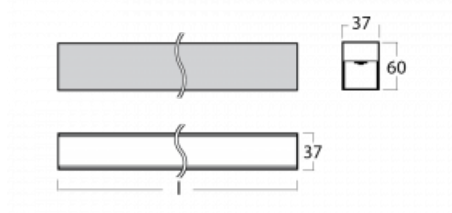

# Lina35-S

35S-200K-30GGD/840, B

Die linearen Systemleuchten der Familie Lina35-S haben eines der dünnsten Profile in unserem Sortiment. Die Leuchten mit direkter Ausstrahlung können aufgehängt, aufgebaut, in die Decke eingebaut oder an einer Wand befestigt werden. In jedem Fall können Sie die Leuchten in einer Reihe hintereinander schalten, um die ideale Länge für Ihre Bedürfnisse zu schaffen. Dank der Möglichkeit mit aus- und eingefahrenem Opaldiffusor können Sie die ideale Kombination verschiedener Leuchten-Varianten für einen konkreten Innenraum wählen. Lina35-S kann in praktisch jedem Raum eingesetzt werden, sie eignet sich jedoch insbesondere für gesellschaftliche, öffentliche und kommerzielle Räumlichkeiten. Die Leuchten mit ausgefahrenem Diffusor streuen ihr Licht deutlich im Raum und tragen so dazu bei, die gesamte visuelle Szene komplett zu mildern.

## Technische Zeichnung

Typ der Montage	Aufbauleuchten, Pendelleuchten
Typ der Ausstrahlung	Direkte
Form der Leuchte	Linear
Farbe der Leuchte	Schwarz
Material	Aluminium
Lebensdauer	L90/B50 50 000 Stunden
Garantie	60 Monate
Beschreibung der Leuchte	Aufbau-/Pendelleuchte
Abmessungen	1683 mm × 37 mm × 60 mm
Gewicht	2.5 kg
Lichtquelle	LED MODUL
Art der Optik	Opaler Diffusor
Lichtstrom	2990 lm ± 10 %
Farbtemperatur	4000 K Kalt weiss
Leuchtwirkungsgrad	90 lm/W
MacAdam Lichtquelle	2
Farbwiedergabeindex	80
UGR max. X=4H Y=8H, ρ=70,50,20	26.4

## Kurve

Leistungsaufnahme 33.1 W ± 10 %

Anschluss der Leuchte DALI dimmbar

Elektrische Spannung 220-240V

Frequenz 50/60Hz

⊕ CE IP 20

**Zum Herunterladen**

Montageanleitung