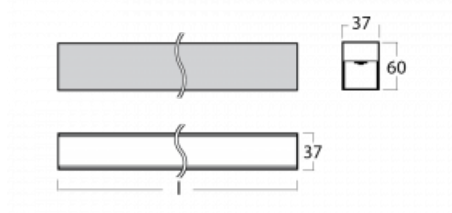

# Lina35-S

35S-200K-30GGD/830, W

Die linearen Systemleuchten der Familie Lina35-S haben eines der dünnsten Profile in unserem Sortiment. Die Leuchten mit direkter Ausstrahlung können aufgehängt, aufgebaut, in die Decke eingebaut oder an einer Wand befestigt werden. In jedem Fall können Sie die Leuchten in einer Reihe hintereinander schalten, um die ideale Länge für Ihre Bedürfnisse zu schaffen. Dank der Möglichkeit mit aus- und eingefahrenem Opaldiffusor können Sie die ideale Kombination verschiedener Leuchten-Varianten für einen konkreten Innenraum wählen. Lina35-S kann in praktisch jedem Raum eingesetzt werden, sie eignet sich jedoch insbesondere für gesellschaftliche, öffentliche und kommerzielle Räumlichkeiten. Die Leuchten mit ausgefahrenem Diffusor streuen ihr Licht deutlich im Raum und tragen so dazu bei, die gesamte visuelle Szene komplett zu mildern.

## Technische Zeichnung

Typ der Montage	Aufbauleuchten, Pendelleuchten
Typ der Ausstrahlung	Direkte
Form der Leuchte	Linear
Farbe der Leuchte	Weiss
Material	Aluminium
Lebensdauer	L90/B50 50 000 Stunden
Garantie	5 years
Beschreibung der Leuchte	Aufbau-/Pendelleuchte
Abmessungen	1683 mm × 37 mm × 60 mm
Gewicht	2.5 kg
Lichtquelle	LED MODUL
Art der Optik	Opaler Diffusor
Lichtstrom*	2830 lm
Farbtemperatur	3000 K Warm weiss
Leuchtwirkungsgrad	85 lm/W
MacAdam Lichtquelle	2
Farbwiedergabeindex	80
UGR max. X=4H Y=8H, ρ=70,50,20	26.2