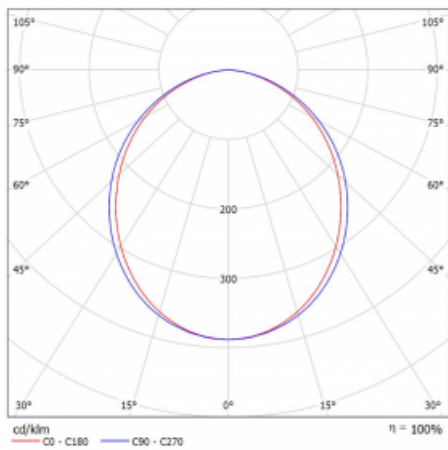

# Lina35-S

35S-200K-30GGD/830, W

Die linearen Systemleuchten der Familie Lina35-S haben eines der dünnsten Profile in unserem Sortiment. Die Leuchten mit direkter Ausstrahlung können aufgehängt, aufgebaut, in die Decke eingebaut oder an einer Wand befestigt werden. In jedem Fall können Sie die Leuchten in einer Reihe hintereinander schalten, um die ideale Länge für Ihre Bedürfnisse zu schaffen. Dank der Möglichkeit mit aus- und eingefahrenem Opaldiffusor können Sie die ideale Kombination verschiedener Leuchten-Varianten für einen konkreten Innenraum wählen. Lina35-S kann in praktisch jedem Raum eingesetzt werden, sie eignet sich jedoch insbesondere für gesellschaftliche, öffentliche und kommerzielle Räumlichkeiten. Die Leuchten mit ausgefahrenem Diffusor streuen ihr Licht deutlich im Raum und tragen so dazu bei, die gesamte visuelle Szene komplett zu mildern.

## Technische Zeichnung

Typ der Montage	Aufbauleuchten, Pendelleuchten
Typ der Ausstrahlung	Direkte
Form der Leuchte	Linear
Farbe der Leuchte	Weiss
Material	Aluminium
Lebensdauer	L90/B50 50 000 Stunden
Garantie	5 years
Beschreibung der Leuchte	Aufbau-/Pendelleuchte
Abmessungen	1683 mm × 37 mm × 60 mm
Gewicht	2.5 kg
Lichtquelle	LED MODUL
Art der Optik	Opaler Diffusor
Lichtstrom*	2830 lm
Farbtemperatur	3000 K Warm weiss
Leuchtwirkungsgrad	85 lm/W
MacAdam Lichtquelle	2
Farbwiedergabeindex	80
UGR max. X=4H Y=8H, ρ=70,50,20	26.2

## Kurve

Leistungsaufnahme\* 33.1 W

Anschluss der Leuchte DALI

Elektrische Spannung 220-240V

Frequenz 50/60Hz

⊕ CE IP 20

\*±10 %

**Zum Herunterladen**