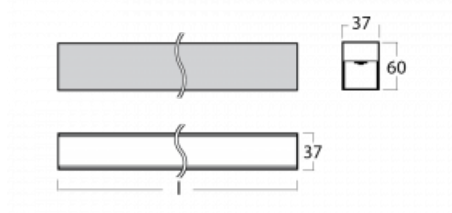

# Lina35-S

35S-200K-30GEE/830, W

Die linearen Systemleuchten der Familie Lina35-S haben eines der dünnsten Profile in unserem Sortiment. Die Leuchten mit direkter Ausstrahlung können aufgehängt, aufgebaut, in die Decke eingebaut oder an einer Wand befestigt werden. In jedem Fall können Sie die Leuchten in einer Reihe hintereinander schalten, um die ideale Länge für Ihre Bedürfnisse zu schaffen. Dank der Möglichkeit mit aus- und eingefahrenem Opaldiffusor können Sie die ideale Kombination verschiedener Leuchten-Varianten für einen konkreten Innenraum wählen. Lina35-S kann in praktisch jedem Raum eingesetzt werden, sie eignet sich jedoch insbesondere für gesellschaftliche, öffentliche und kommerzielle Räumlichkeiten. Die Leuchten mit ausgefahrenem Diffusor streuen ihr Licht deutlich im Raum und tragen so dazu bei, die gesamte visuelle Szene komplett zu mildern.

## Technische Zeichnung

Typ der Montage	Aufbauleuchten, Pendelleuchten
Typ der Ausstrahlung	Direkte
Form der Leuchte	Linear
Farbe der Leuchte	Weiss
Material	Aluminium
Lebensdauer	L90/B50 50 000 Stunden
Garantie	5 years
Beschreibung der Leuchte	Aufbau-/Pendelleuchte
Abmessungen	1683 mm × 37 mm × 60 mm
Gewicht	2.44 kg
Lichtquelle	LED MODUL
Art der Optik	Opaler Diffusor
Lichtstrom*	2070 lm
Farbtemperatur	3000 K Warm weiss
Leuchtwirkungsgrad	89 lm/W
MacAdam Lichtquelle	2
Farbwiedergabeindex	80
UGR max. X=4H Y=8H, ρ=70,50,20	25.1