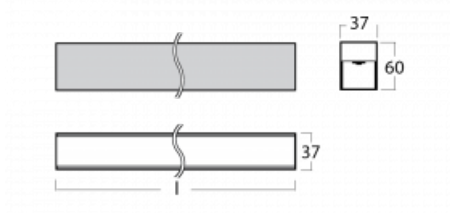

# Lina35-S

35S-200K-30GED/830, W

Die linearen Systemleuchten der Familie Lina35-S haben eines der dünnsten Profile in unserem Sortiment. Die Leuchten mit direkter Ausstrahlung können aufgehängt, aufgebaut, in die Decke eingebaut oder an einer Wand befestigt werden. In jedem Fall können Sie die Leuchten in einer Reihe hintereinander schalten, um die ideale Länge für Ihre Bedürfnisse zu schaffen. Dank der Möglichkeit mit aus- und eingefahrenem Opaldiffusor können Sie die ideale Kombination verschiedener Leuchten-Varianten für einen konkreten Innenraum wählen. Lina35-S kann in praktisch jedem Raum eingesetzt werden, sie eignet sich jedoch insbesondere für gesellschaftliche, öffentliche und kommerzielle Räumlichkeiten. Die Leuchten mit ausgefahrenem Diffusor streuen ihr Licht deutlich im Raum und tragen so dazu bei, die gesamte visuelle Szene komplett zu mildern.

## Technische Zeichnung

Typ der Montage	Aufbauleuchten, Pendelleuchten
Typ der Ausstrahlung	Direkte
Form der Leuchte	Linear
Farbe der Leuchte	Weiss
Material	Aluminium
Lebensdauer	L90/B50 50 000 Stunden
Garantie	60 Monate
Beschreibung der Leuchte	Aufbau-/Pendelleuchte
Abmessungen	1683 mm × 37 mm × 60 mm
Gewicht	2.5 kg
Lichtquelle	LED MODUL
Art der Optik	Opaler Diffusor
Lichtstrom	2070 lm ± 10 %
Farbtemperatur	3000 K Warm weiss
Leuchtwirkungsgrad	89 lm/W
MacAdam Lichtquelle	2
Farbwiedergabeindex	80
UGR max. X=4H Y=8H, ρ=70,50,20	25.1