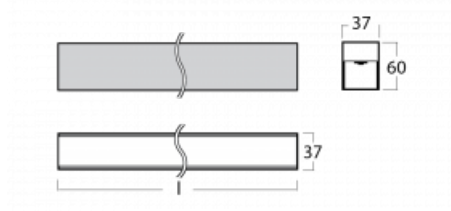

# Lina35-S

35S-200K-25GGE/840, B

Die linearen Systemleuchten der Familie Lina35-S haben eines der dünnsten Profile in unserem Sortiment. Die Leuchten mit direkter Ausstrahlung können aufgehängt, aufgebaut, in die Decke eingebaut oder an einer Wand befestigt werden. In jedem Fall können Sie die Leuchten in einer Reihe hintereinander schalten, um die ideale Länge für Ihre Bedürfnisse zu schaffen. Dank der Möglichkeit mit aus- und eingefahrenem Opaldiffusor können Sie die ideale Kombination verschiedener Leuchten-Varianten für einen konkreten Innenraum wählen. Lina35-S kann in praktisch jedem Raum eingesetzt werden, sie eignet sich jedoch insbesondere für gesellschaftliche, öffentliche und kommerzielle Räumlichkeiten. Die Leuchten mit ausgefahrenem Diffusor streuen ihr Licht deutlich im Raum und tragen so dazu bei, die gesamte visuelle Szene komplett zu mildern.

## Technische Zeichnung

Typ der Montage	Aufbauleuchten, Pendelleuchten
Typ der Ausstrahlung	Direkte
Form der Leuchte	Linear
Farbe der Leuchte	Schwarz
Material	Aluminium
Lebensdauer	L90/B50 50 000 Stunden
Garantie	60 Monate
Beschreibung der Leuchte	Aufbau-/Pendelleuchte
Abmessungen	1403 mm × 37 mm × 60 mm
Gewicht	2.3 kg
Lichtquelle	LED MODUL
Art der Optik	Opaler Diffusor
Lichtstrom	2490 lm ± 10 %
Farbtemperatur	4000 K Kalt weiss
Leuchtwirkungsgrad	90 lm/W
MacAdam Lichtquelle	2
Farbwiedergabeindex	80
UGR max. X=4H Y=8H, ρ=70,50,20	26.4