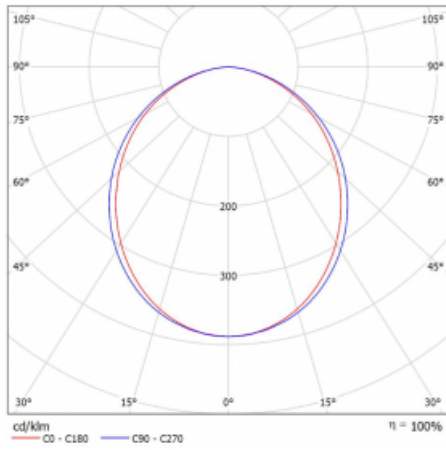

# Lina35-S

35S-200K-25GGE/840, B

Die linearen Systemleuchten der Familie Lina35-S haben eines der dünnsten Profile in unserem Sortiment. Die Leuchten mit direkter Ausstrahlung können aufgehängt, aufgebaut, in die Decke eingebaut oder an einer Wand befestigt werden. In jedem Fall können Sie die Leuchten in einer Reihe hintereinander schalten, um die ideale Länge für Ihre Bedürfnisse zu schaffen. Dank der Möglichkeit mit aus- und eingefahrenem Opaldiffusor können Sie die ideale Kombination verschiedener Leuchten-Varianten für einen konkreten Innenraum wählen. Lina35-S kann in praktisch jedem Raum eingesetzt werden, sie eignet sich jedoch insbesondere für gesellschaftliche, öffentliche und kommerzielle Räumlichkeiten. Die Leuchten mit ausgefahrenem Diffusor streuen ihr Licht deutlich im Raum und tragen so dazu bei, die gesamte visuelle Szene komplett zu mildern.

## Technische Zeichnung

Typ der Montage	Aufbauleuchten, Pendelleuchten
Typ der Ausstrahlung	Direkte
Form der Leuchte	Linear
Farbe der Leuchte	Schwarz
Material	Aluminium
Lebensdauer	L90/B50 50 000 Stunden
Garantie	60 Monate
Beschreibung der Leuchte	Aufbau-/Pendelleuchte
Abmessungen	1403 mm × 37 mm × 60 mm
Gewicht	2.3 kg
Lichtquelle	LED MODUL
Art der Optik	Opaler Diffusor
Lichtstrom	2490 lm ± 10 %
Farbtemperatur	4000 K Kalt weiss
Leuchtwirkungsgrad	90 lm/W
MacAdam Lichtquelle	2
Farbwiedergabeindex	80
UGR max. X=4H Y=8H, ρ=70,50,20	26.4

## Kurve

Leistungsaufnahme 27.6 W ± 10 %

Anschluss der Leuchte EVG nicht dimmbar

Elektrische Spannung 220-240V

Frequenz 50/60Hz

⊕ CE IP 20

**Zum Herunterladen**

Montageanleitung