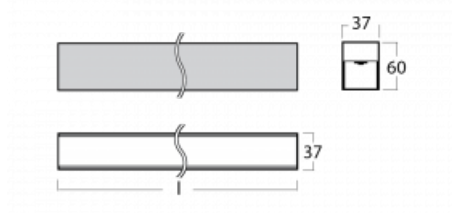

Leuchte

Lina35-S

35S-200K-25GGE/830, S

Die linearen Systemleuchten der Familie Lina35-S haben eines der dünnsten Profile in unserem Sortiment. Die Leuchten mit direkter Ausstrahlung können aufgehängt, aufgebaut, in die Decke eingebaut oder an einer Wand befestigt werden. In jedem Fall können Sie die Leuchten in einer Reihe hintereinander schalten, um die ideale Länge für Ihre Bedürfnisse zu schaffen. Dank der Möglichkeit mit aus- und eingefahrenem Opaldiffusor können Sie die ideale Kombination verschiedener Leuchten-Varianten für einen konkreten Innenraum wählen. Lina35-S kann in praktisch jedem Raum eingesetzt werden, sie eignet sich jedoch insbesondere für gesellschaftliche, öffentliche und kommerzielle Räumlichkeiten. Die Leuchten mit ausgefahrenem Diffusor streuen ihr Licht deutlich im Raum und tragen so dazu bei, die gesamte visuelle Szene komplett zu mildern.

Technische Zeichnung

Typ der Montage	Aufbauleuchten, Pendelleuchten
Typ der Ausstrahlung	Direkte
Form der Leuchte	Linear
Farbe der Leuchte	Silber
Material	Aluminium
Lebensdauer	L90/B50 50 000 Stunden
Garantie	60 Monate
Beschreibung der Leuchte	Aufbau-/Pendelleuchte
Abmessungen	1403 mm × 37 mm × 60 mm
Gewicht	2.6 kg
Lichtquelle	LED MODUL
Art der Optik	Opaler Diffusor
Lichtstrom	2360 lm ± 10 %
Farbtemperatur	3000 K Warm weiss
Leuchtwirkungsgrad	86 lm/W
MacAdam Lichtquelle	2
Farbwiedergabeindex	80
UGR max. X=4H Y=8H, ρ=70,50,20	26.2

Kurve

Leistungsaufnahme 27.6 W ± 10 %

Anschluss der Leuchte EVG nicht dimmbar

Elektrische Spannung 220-240V

Frequenz 50/60Hz

⊕ CE IP 20

Zum Herunterladen

Montageanleitung