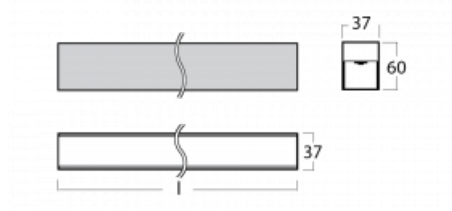

# Lina35-S

35S-200K-25GED/840, W

Die linearen Systemleuchten der Familie Lina35-S haben eines der dünnsten Profile in unserem Sortiment. Die Leuchten mit direkter Ausstrahlung können aufgehängt, aufgebaut, in die Decke eingebaut oder an einer Wand befestigt werden. In jedem Fall können Sie die Leuchten in einer Reihe hintereinander schalten, um die ideale Länge für Ihre Bedürfnisse zu schaffen. Dank der Möglichkeit mit aus- und eingefahrenem Opaldiffusor können Sie die ideale Kombination verschiedener Leuchten-Varianten für einen konkreten Innenraum wählen. Lina35-S kann in praktisch jedem Raum eingesetzt werden, sie eignet sich jedoch insbesondere für gesellschaftliche, öffentliche und kommerzielle Räumlichkeiten. Die Leuchten mit ausgefahrenem Diffusor streuen ihr Licht deutlich im Raum und tragen so dazu bei, die gesamte visuelle Szene komplett zu mildern.

## Technische Zeichnung

Typ der Montage	Aufbauleuchten, Pendelleuchten
Typ der Ausstrahlung	Direkte
Form der Leuchte	Linear
Farbe der Leuchte	Weiss
Material	Aluminium
Lebensdauer	L90/B50 50 000 Stunden
Garantie	60 Monate
Beschreibung der Leuchte	Aufbau-/Pendelleuchte
Abmessungen	1403 mm × 37 mm × 60 mm
Gewicht	2.3 kg
Lichtquelle	LED MODUL
Art der Optik	Opaler Diffusor
Lichtstrom	1820 lm ± 10 %
Farbtemperatur	4000 K Kalt weiss
Leuchtwirkungsgrad	94 lm/W
MacAdam Lichtquelle	2
Farbwiedergabeindex	80
UGR max. X=4H Y=8H, ρ=70,50,20	25.3