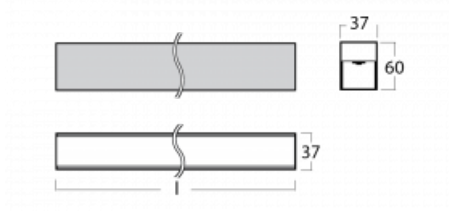

# Lina35-S

35S-200K-25GED/840, S

Die linearen Systemleuchten der Familie Lina35-S haben eines der dünnsten Profile in unserem Sortiment. Die Leuchten mit direkter Ausstrahlung können aufgehängt, aufgebaut, in die Decke eingebaut oder an einer Wand befestigt werden. In jedem Fall können Sie die Leuchten in einer Reihe hintereinander schalten, um die ideale Länge für Ihre Bedürfnisse zu schaffen. Dank der Möglichkeit mit aus- und eingefahrenem Opaldiffusor können Sie die ideale Kombination verschiedener Leuchten-Varianten für einen konkreten Innenraum wählen. Lina35-S kann in praktisch jedem Raum eingesetzt werden, sie eignet sich jedoch insbesondere für gesellschaftliche, öffentliche und kommerzielle Räumlichkeiten. Die Leuchten mit ausgefahrenem Diffusor streuen ihr Licht deutlich im Raum und tragen so dazu bei, die gesamte visuelle Szene komplett zu mildern.

## Technische Zeichnung

Typ der Montage	Aufbauleuchten, Pendelleuchten
Typ der Ausstrahlung	Direkte
Form der Leuchte	Linear
Farbe der Leuchte	Silber
Material	Aluminium
Lebensdauer	L90/B50 50 000 Stunden
Garantie	5 years
Beschreibung der Leuchte	Aufbau-/Pendelleuchte
Abmessungen	1403 mm × 37 mm × 60 mm
Gewicht	2.3 kg
Lichtquelle	LED MODUL
Art der Optik	Opaler Diffusor
Lichtstrom*	1820 lm
Farbtemperatur	4000 K Kalt weiss
Leuchtwirkungsgrad	94 lm/W
MacAdam Lichtquelle	2
Farbwiedergabeindex	80
UGR max. X=4H Y=8H, ρ=70,50,20	25.3