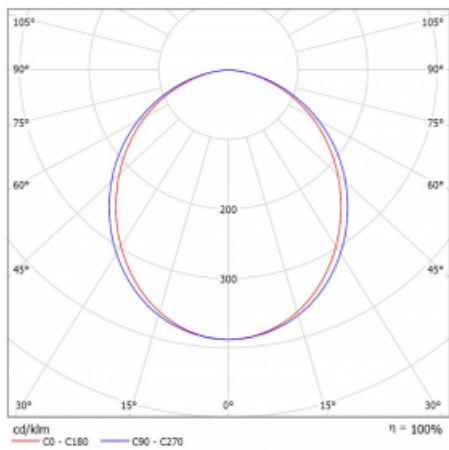

# Lina35-S

35S-200K-25GED/830, B

Die linearen Systemleuchten der Familie Lina35-S haben eines der dünnsten Profile in unserem Sortiment. Die Leuchten mit direkter Ausstrahlung können aufgehängt, aufgebaut, in die Decke eingebaut oder an einer Wand befestigt werden. In jedem Fall können Sie die Leuchten in einer Reihe hintereinander schalten, um die ideale Länge für Ihre Bedürfnisse zu schaffen. Dank der Möglichkeit mit aus- und eingefahrenem Opaldiffusor können Sie die ideale Kombination verschiedener Leuchten-Varianten für einen konkreten Innenraum wählen. Lina35-S kann in praktisch jedem Raum eingesetzt werden, sie eignet sich jedoch insbesondere für gesellschaftliche, öffentliche und kommerzielle Räumlichkeiten. Die Leuchten mit ausgefahrenem Diffusor streuen ihr Licht deutlich im Raum und tragen so dazu bei, die gesamte visuelle Szene komplett zu mildern.

## Technische Zeichnung

Typ der Montage	Aufbauleuchten, Pendelleuchten
Typ der Ausstrahlung	Direkte
Form der Leuchte	Linear
Farbe der Leuchte	Schwarz
Material	Aluminium
Lebensdauer	L90/B50 50 000 Stunden
Garantie	5 years
Beschreibung der Leuchte	Aufbau-/Pendelleuchte
Abmessungen	1403 mm × 37 mm × 60 mm
Gewicht	2.3 kg
Lichtquelle	LED MODUL
Art der Optik	Opaler Diffusor
Lichtstrom*	1720 lm
Farbtemperatur	3000 K Warm weiss
Leuchtwirkungsgrad	89 lm/W
MacAdam Lichtquelle	2
Farbwiedergabeindex	80
UGR max. X=4H Y=8H, ρ=70,50,20	25.1

## Kurve

Leistungsaufnahme\* 19.3 W

Anschluss der Leuchte DALI

Elektrische Spannung 220-240V

Frequenz 50/60Hz

⊕ CE IP 20

\* $\pm 10\%$

**Zum Herunterladen**