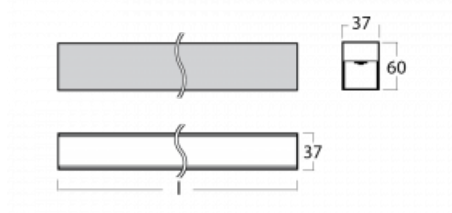

Leuchte

Lina35-S

35S-200K-20GGE/840, W

Die linearen Systemleuchten der Familie Lina35-S haben eines der dünnsten Profile in unserem Sortiment. Die Leuchten mit direkter Ausstrahlung können aufgehängt, aufgebaut, in die Decke eingebaut oder an einer Wand befestigt werden. In jedem Fall können Sie die Leuchten in einer Reihe hintereinander schalten, um die ideale Länge für Ihre Bedürfnisse zu schaffen. Dank der Möglichkeit mit aus- und eingefahrenem Opaldiffusor können Sie die ideale Kombination verschiedener Leuchten-Varianten für einen konkreten Innenraum wählen. Lina35-S kann in praktisch jedem Raum eingesetzt werden, sie eignet sich jedoch insbesondere für gesellschaftliche, öffentliche und kommerzielle Räumlichkeiten. Die Leuchten mit ausgefahrenem Diffusor streuen ihr Licht deutlich im Raum und tragen so dazu bei, die gesamte visuelle Szene komplett zu mildern.

Technische Zeichnung

Typ der Montage	Aufbauleuchten, Pendelleuchten
Typ der Ausstrahlung	Direkte
Form der Leuchte	Linear
Farbe der Leuchte	Weiss
Material	Aluminium
Lebensdauer	L90/B50 50 000 Stunden
Garantie	5 years
Beschreibung der Leuchte	Aufbau-/Pendelleuchte
Abmessungen	1122 mm × 37 mm × 60 mm
Gewicht	1.9 kg
Lichtquelle	LED MODUL
Art der Optik	Opaler Diffusor
Lichtstrom*	1990 lm
Farbtemperatur	4000 K Kalt weiss
Leuchtwirkungsgrad	90 lm/W
MacAdam Lichtquelle	2
Farbwiedergabeindex	80
UGR max. X=4H Y=8H, ρ=70,50,20	26.4