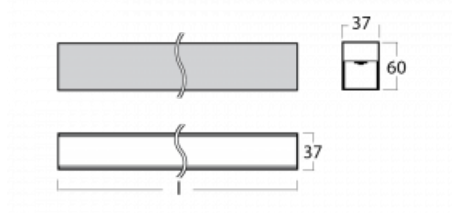

# Lina35-S

35S-200K-20GGE/840, S

Die linearen Systemleuchten der Familie Lina35-S haben eines der dünnsten Profile in unserem Sortiment. Die Leuchten mit direkter Ausstrahlung können aufgehängt, aufgebaut, in die Decke eingebaut oder an einer Wand befestigt werden. In jedem Fall können Sie die Leuchten in einer Reihe hintereinander schalten, um die ideale Länge für Ihre Bedürfnisse zu schaffen. Dank der Möglichkeit mit aus- und eingefahrenem Opaldiffusor können Sie die ideale Kombination verschiedener Leuchten-Varianten für einen konkreten Innenraum wählen. Lina35-S kann in praktisch jedem Raum eingesetzt werden, sie eignet sich jedoch insbesondere für gesellschaftliche, öffentliche und kommerzielle Räumlichkeiten. Die Leuchten mit ausgefahrenem Diffusor streuen ihr Licht deutlich im Raum und tragen so dazu bei, die gesamte visuelle Szene komplett zu mildern.

## Technische Zeichnung

Typ der Montage	Aufbauleuchten, Pendelleuchten
Typ der Ausstrahlung	Direkte
Form der Leuchte	Linear
Farbe der Leuchte	Silber
Material	Aluminium
Lebensdauer	L90/B50 50 000 Stunden
Garantie	5 years
Beschreibung der Leuchte	Aufbau-/Pendelleuchte
Abmessungen	1122 mm × 37 mm × 60 mm
Gewicht	1.9 kg
Lichtquelle	LED MODUL
Art der Optik	Opaler Diffusor
Lichtstrom*	1990 lm
Farbtemperatur	4000 K Kalt weiss
Leuchtwirkungsgrad	90 lm/W
MacAdam Lichtquelle	2
Farbwiedergabeindex	80
UGR max. X=4H Y=8H, ρ=70,50,20	26.4