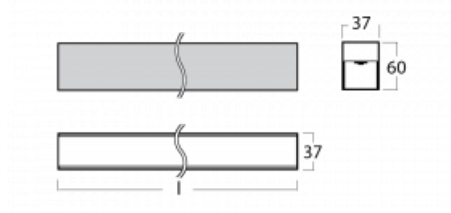

Leuchte

Lina35-S

35S-200K-20GGE/830, B

Die linearen Systemleuchten der Familie Lina35-S haben eines der dünnsten Profile in unserem Sortiment. Die Leuchten mit direkter Ausstrahlung können aufgehängt, aufgebaut, in die Decke eingebaut oder an einer Wand befestigt werden. In jedem Fall können Sie die Leuchten in einer Reihe hintereinander schalten, um die ideale Länge für Ihre Bedürfnisse zu schaffen. Dank der Möglichkeit mit aus- und eingefahrenem Opaldiffusor können Sie die ideale Kombination verschiedener Leuchten-Varianten für einen konkreten Innenraum wählen. Lina35-S kann in praktisch jedem Raum eingesetzt werden, sie eignet sich jedoch insbesondere für gesellschaftliche, öffentliche und kommerzielle Räumlichkeiten. Die Leuchten mit ausgefahrenem Diffusor streuen ihr Licht deutlich im Raum und tragen so dazu bei, die gesamte visuelle Szene komplett zu mildern.

Technische Zeichnung

Typ der Montage	Aufbauleuchten, Pendelleuchten
Typ der Ausstrahlung	Direkte
Form der Leuchte	Linear
Farbe der Leuchte	Schwarz
Material	Aluminium
Lebensdauer	L90/B50 50 000 Stunden
Garantie	5 years
Beschreibung der Leuchte	Aufbau-/Pendelleuchte
Abmessungen	1122 mm × 37 mm × 60 mm
Gewicht	1.9 kg
Lichtquelle	LED MODUL
Art der Optik	Opaler Diffusor
Lichtstrom*	1880 lm
Farbtemperatur	3000 K Warm weiss
Leuchtwirkungsgrad	85 lm/W
MacAdam Lichtquelle	2
Farbwiedergabeindex	80
UGR max. X=4H Y=8H, ρ=70,50,20	26.2