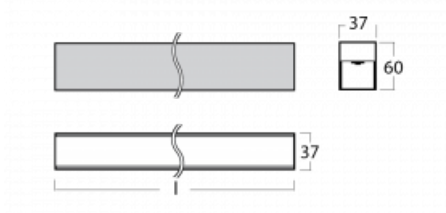

# Lina35-S

35S-200K-20GGD/840, S

Die linearen Systemleuchten der Familie Lina35-S haben eines der dünnsten Profile in unserem Sortiment. Die Leuchten mit direkter Ausstrahlung können aufgehängt, aufgebaut, in die Decke eingebaut oder an einer Wand befestigt werden. In jedem Fall können Sie die Leuchten in einer Reihe hintereinander schalten, um die ideale Länge für Ihre Bedürfnisse zu schaffen. Dank der Möglichkeit mit aus- und eingefahrenem Opaldiffusor können Sie die ideale Kombination verschiedener Leuchten-Varianten für einen konkreten Innenraum wählen. Lina35-S kann in praktisch jedem Raum eingesetzt werden, sie eignet sich jedoch insbesondere für gesellschaftliche, öffentliche und kommerzielle Räumlichkeiten. Die Leuchten mit ausgefahrenem Diffusor streuen ihr Licht deutlich im Raum und tragen so dazu bei, die gesamte visuelle Szene komplett zu mildern.

## Technische Zeichnung

Typ der Montage	Aufbauleuchten, Pendelleuchten
Typ der Ausstrahlung	Direkte
Form der Leuchte	Linear
Farbe der Leuchte	Silber
Material	Aluminium
Lebensdauer	L90/B50 50 000 Stunden
Garantie	60 Monate
Beschreibung der Leuchte	Aufbau-/Pendelleuchte
Abmessungen	1122 mm × 37 mm × 60 mm
Gewicht	1.9 kg
Lichtquelle	LED MODUL
Art der Optik	Opaler Diffusor
Lichtstrom	1990 lm ± 10 %
Farbtemperatur	4000 K Kalt weiss
Leuchtwirkungsgrad	90 lm/W
MacAdam Lichtquelle	2
Farbwiedergabeindex	80
UGR max. X=4H Y=8H, ρ=70,50,20	26.4