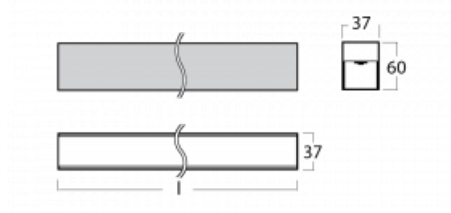

Leuchte

Lina35-S

35S-200K-20GGD/840, B

Die linearen Systemleuchten der Familie Lina35-S haben eines der dünnsten Profile in unserem Sortiment. Die Leuchten mit direkter Ausstrahlung können aufgehängt, aufgebaut, in die Decke eingebaut oder an einer Wand befestigt werden. In jedem Fall können Sie die Leuchten in einer Reihe hintereinander schalten, um die ideale Länge für Ihre Bedürfnisse zu schaffen. Dank der Möglichkeit mit aus- und eingefahrenem Opaldiffusor können Sie die ideale Kombination verschiedener Leuchten-Varianten für einen konkreten Innenraum wählen. Lina35-S kann in praktisch jedem Raum eingesetzt werden, sie eignet sich jedoch insbesondere für gesellschaftliche, öffentliche und kommerzielle Räumlichkeiten. Die Leuchten mit ausgefahrenem Diffusor streuen ihr Licht deutlich im Raum und tragen so dazu bei, die gesamte visuelle Szene komplett zu mildern.

Technische Zeichnung

Typ der Montage	Aufbauleuchten, Pendelleuchten
Typ der Ausstrahlung	Direkte
Form der Leuchte	Linear
Farbe der Leuchte	Schwarz
Material	Aluminium
Lebensdauer	L90/B50 50 000 Stunden
Garantie	5 years
Beschreibung der Leuchte	Aufbau-/Pendelleuchte
Abmessungen	1122 mm × 37 mm × 60 mm
Gewicht	1.9 kg
Lichtquelle	LED MODUL
Art der Optik	Opaler Diffusor
Lichtstrom*	1990 lm
Farbtemperatur	4000 K Kalt weiss
Leuchtwirkungsgrad	90 lm/W
MacAdam Lichtquelle	2
Farbwiedergabeindex	80
UGR max. X=4H Y=8H, ρ=70,50,20	26.4