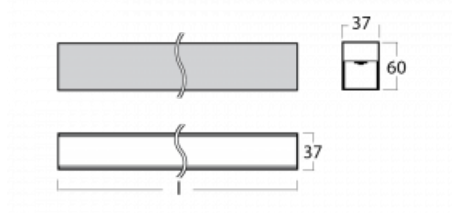

Leuchte

Lina35-S

35S-200K-20GGD/830, W

Die linearen Systemleuchten der Familie Lina35-S haben eines der dünnsten Profile in unserem Sortiment. Die Leuchten mit direkter Ausstrahlung können aufgehängt, aufgebaut, in die Decke eingebaut oder an einer Wand befestigt werden. In jedem Fall können Sie die Leuchten in einer Reihe hintereinander schalten, um die ideale Länge für Ihre Bedürfnisse zu schaffen. Dank der Möglichkeit mit aus- und eingefahrenem Opaldiffusor können Sie die ideale Kombination verschiedener Leuchten-Varianten für einen konkreten Innenraum wählen. Lina35-S kann in praktisch jedem Raum eingesetzt werden, sie eignet sich jedoch insbesondere für gesellschaftliche, öffentliche und kommerzielle Räumlichkeiten. Die Leuchten mit ausgefahrenem Diffusor streuen ihr Licht deutlich im Raum und tragen so dazu bei, die gesamte visuelle Szene komplett zu mildern.

Technische Zeichnung

Typ der Montage	Aufbauleuchten, Pendelleuchten
Typ der Ausstrahlung	Direkte
Form der Leuchte	Linear
Farbe der Leuchte	Weiss
Material	Aluminium
Lebensdauer	L90/B50 50 000 Stunden
Garantie	60 Monate
Beschreibung der Leuchte	Aufbau-/Pendelleuchte
Abmessungen	1122 mm × 37 mm × 60 mm
Gewicht	1.9 kg
Lichtquelle	LED MODUL
Art der Optik	Opaler Diffusor
Lichtstrom	1880 lm ± 10 %
Farbtemperatur	3000 K Warm weiss
Leuchtwirkungsgrad	85 lm/W
MacAdam Lichtquelle	2
Farbwiedergabeindex	80
UGR max. X=4H Y=8H, ρ=70,50,20	26.2

Kurve

Leistungsaufnahme 22 W ± 10 %

Anschluss der Leuchte DALI dimmbar

Elektrische Spannung 220-240V

Frequenz 50/60Hz

⊕ CE IP 20

Zum Herunterladen

Montageanleitung