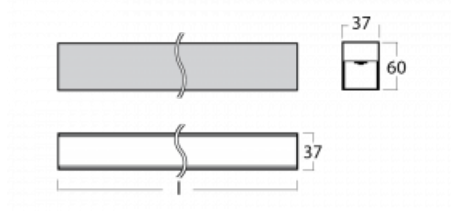

# Lina35-S

35S-200K-20GGD/830, S

Die linearen Systemleuchten der Familie Lina35-S haben eines der dünnsten Profile in unserem Sortiment. Die Leuchten mit direkter Ausstrahlung können aufgehängt, aufgebaut, in die Decke eingebaut oder an einer Wand befestigt werden. In jedem Fall können Sie die Leuchten in einer Reihe hintereinander schalten, um die ideale Länge für Ihre Bedürfnisse zu schaffen. Dank der Möglichkeit mit aus- und eingefahrenem Opaldiffusor können Sie die ideale Kombination verschiedener Leuchten-Varianten für einen konkreten Innenraum wählen. Lina35-S kann in praktisch jedem Raum eingesetzt werden, sie eignet sich jedoch insbesondere für gesellschaftliche, öffentliche und kommerzielle Räumlichkeiten. Die Leuchten mit ausgefahrenem Diffusor streuen ihr Licht deutlich im Raum und tragen so dazu bei, die gesamte visuelle Szene komplett zu mildern.

## Technische Zeichnung

Typ der Montage	Aufbauleuchten, Pendelleuchten
Typ der Ausstrahlung	Direkte
Form der Leuchte	Linear
Farbe der Leuchte	Silber
Material	Aluminium
Lebensdauer	L90/B50 50 000 Stunden
Garantie	5 years
Beschreibung der Leuchte	Aufbau-/Pendelleuchte
Abmessungen	1122 mm × 37 mm × 60 mm
Gewicht	1.9 kg
Lichtquelle	LED MODUL
Art der Optik	Opaler Diffusor
Lichtstrom*	1880 lm
Farbtemperatur	3000 K Warm weiss
Leuchtwirkungsgrad	85 lm/W
MacAdam Lichtquelle	2
Farbwiedergabeindex	80
UGR max. X=4H Y=8H, ρ=70,50,20	26.2