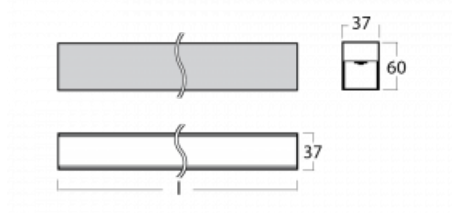

Leuchte

Lina35-S

35S-200K-20GGD/830, B

Die linearen Systemleuchten der Familie Lina35-S haben eines der dünnsten Profile in unserem Sortiment. Die Leuchten mit direkter Ausstrahlung können aufgehängt, aufgebaut, in die Decke eingebaut oder an einer Wand befestigt werden. In jedem Fall können Sie die Leuchten in einer Reihe hintereinander schalten, um die ideale Länge für Ihre Bedürfnisse zu schaffen. Dank der Möglichkeit mit aus- und eingefahrenem Opaldiffusor können Sie die ideale Kombination verschiedener Leuchten-Varianten für einen konkreten Innenraum wählen. Lina35-S kann in praktisch jedem Raum eingesetzt werden, sie eignet sich jedoch insbesondere für gesellschaftliche, öffentliche und kommerzielle Räumlichkeiten. Die Leuchten mit ausgefahrenem Diffusor streuen ihr Licht deutlich im Raum und tragen so dazu bei, die gesamte visuelle Szene komplett zu mildern.

Technische Zeichnung

Typ der Montage	Aufbauleuchten, Pendelleuchten
Typ der Ausstrahlung	Direkte
Form der Leuchte	Linear
Farbe der Leuchte	Schwarz
Material	Aluminium
Lebensdauer	L90/B50 50 000 Stunden
Garantie	5 years
Beschreibung der Leuchte	Aufbau-/Pendelleuchte
Abmessungen	1122 mm × 37 mm × 60 mm
Gewicht	1.9 kg
Lichtquelle	LED MODUL
Art der Optik	Opaler Diffusor
Lichtstrom*	1880 lm
Farbtemperatur	3000 K Warm weiss
Leuchtwirkungsgrad	85 lm/W
MacAdam Lichtquelle	2
Farbwiedergabeindex	80
UGR max. X=4H Y=8H, ρ=70,50,20	26.2