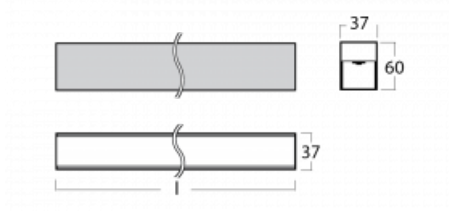

Leuchte

Lina35-S

35S-200K-20GEE/840, S

Die linearen Systemleuchten der Familie Lina35-S haben eines der dünnsten Profile in unserem Sortiment. Die Leuchten mit direkter Ausstrahlung können aufgehängt, aufgebaut, in die Decke eingebaut oder an einer Wand befestigt werden. In jedem Fall können Sie die Leuchten in einer Reihe hintereinander schalten, um die ideale Länge für Ihre Bedürfnisse zu schaffen. Dank der Möglichkeit mit aus- und eingefahrenem Opaldiffusor können Sie die ideale Kombination verschiedener Leuchten-Varianten für einen konkreten Innenraum wählen. Lina35-S kann in praktisch jedem Raum eingesetzt werden, sie eignet sich jedoch insbesondere für gesellschaftliche, öffentliche und kommerzielle Räumlichkeiten. Die Leuchten mit ausgefahrenem Diffusor streuen ihr Licht deutlich im Raum und tragen so dazu bei, die gesamte visuelle Szene komplett zu mildern.

Technische Zeichnung

Typ der Montage	Aufbauleuchten, Pendelleuchten
Typ der Ausstrahlung	Direkte
Form der Leuchte	Linear
Farbe der Leuchte	Silber
Material	Aluminium
Lebensdauer	L90/B50 50 000 Stunden
Garantie	5 years
Beschreibung der Leuchte	Aufbau-/Pendelleuchte
Abmessungen	1122 mm × 37 mm × 60 mm
Gewicht	1.9 kg
Lichtquelle	LED MODUL
Art der Optik	Opaler Diffusor
Lichtstrom*	1450 lm
Farbtemperatur	4000 K Kalt weiss
Leuchtwirkungsgrad	94 lm/W
MacAdam Lichtquelle	2
Farbwiedergabeindex	80
UGR max. X=4H Y=8H, ρ=70,50,20	25.3