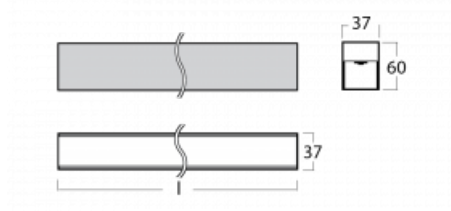

Leuchte

Lina35-S

35S-200K-20GEE/830, B

Die linearen Systemleuchten der Familie Lina35-S haben eines der dünnsten Profile in unserem Sortiment. Die Leuchten mit direkter Ausstrahlung können aufgehängt, aufgebaut, in die Decke eingebaut oder an einer Wand befestigt werden. In jedem Fall können Sie die Leuchten in einer Reihe hintereinander schalten, um die ideale Länge für Ihre Bedürfnisse zu schaffen. Dank der Möglichkeit mit aus- und eingefahrenem Opaldiffusor können Sie die ideale Kombination verschiedener Leuchten-Varianten für einen konkreten Innenraum wählen. Lina35-S kann in praktisch jedem Raum eingesetzt werden, sie eignet sich jedoch insbesondere für gesellschaftliche, öffentliche und kommerzielle Räumlichkeiten. Die Leuchten mit ausgefahrenem Diffusor streuen ihr Licht deutlich im Raum und tragen so dazu bei, die gesamte visuelle Szene komplett zu mildern.

Technische Zeichnung

Typ der Montage	Aufbauleuchten, Pendelleuchten
Typ der Ausstrahlung	Direkte
Form der Leuchte	Linear
Farbe der Leuchte	Schwarz
Material	Aluminium
Lebensdauer	L90/B50 50 000 Stunden
Garantie	5 years
Beschreibung der Leuchte	Aufbau-/Pendelleuchte
Abmessungen	1122 mm × 37 mm × 60 mm
Gewicht	1.9 kg
Lichtquelle	LED MODUL
Art der Optik	Opaler Diffusor
Lichtstrom*	1380 lm
Farbtemperatur	3000 K Warm weiss
Leuchtwirkungsgrad	89 lm/W
MacAdam Lichtquelle	2
Farbwiedergabeindex	80
UGR max. X=4H Y=8H, ρ=70,50,20	25.1