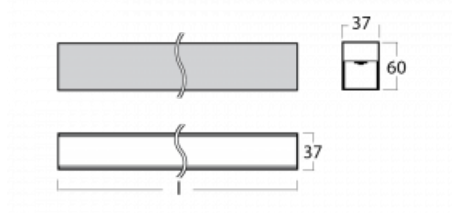

Leuchte

Lina35-S

35S-200K-20GED/830, B

Die linearen Systemleuchten der Familie Lina35-S haben eines der dünnsten Profile in unserem Sortiment. Die Leuchten mit direkter Ausstrahlung können aufgehängt, aufgebaut, in die Decke eingebaut oder an einer Wand befestigt werden. In jedem Fall können Sie die Leuchten in einer Reihe hintereinander schalten, um die ideale Länge für Ihre Bedürfnisse zu schaffen. Dank der Möglichkeit mit aus- und eingefahrenem Opaldiffusor können Sie die ideale Kombination verschiedener Leuchten-Varianten für einen konkreten Innenraum wählen. Lina35-S kann in praktisch jedem Raum eingesetzt werden, sie eignet sich jedoch insbesondere für gesellschaftliche, öffentliche und kommerzielle Räumlichkeiten. Die Leuchten mit ausgefahrenem Diffusor streuen ihr Licht deutlich im Raum und tragen so dazu bei, die gesamte visuelle Szene komplett zu mildern.

Technische Zeichnung

Typ der Montage	Aufbauleuchten, Pendelleuchten
Typ der Ausstrahlung	Direkte
Form der Leuchte	Linear
Farbe der Leuchte	Schwarz
Material	Aluminium
Lebensdauer	L90/B50 50 000 Stunden
Garantie	5 years
Beschreibung der Leuchte	Aufbau-/Pendelleuchte
Abmessungen	1122 mm × 37 mm × 60 mm
Gewicht	1.9 kg
Lichtquelle	LED MODUL
Art der Optik	Opaler Diffusor
Lichtstrom*	1380 lm
Farbtemperatur	3000 K Warm weiss
Leuchtwirkungsgrad	89 lm/W
MacAdam Lichtquelle	2
Farbwiedergabeindex	80
UGR max. X=4H Y=8H, ρ=70,50,20	25.1