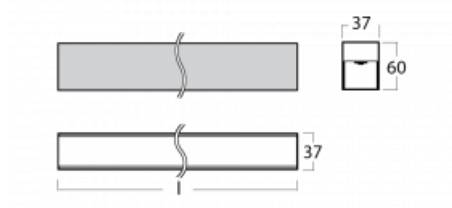

Leuchte

Lina35-S

35S-200K-15GGD/840, B

Die linearen Systemleuchten der Familie Lina35-S haben eines der dünnsten Profile in unserem Sortiment. Die Leuchten mit direkter Ausstrahlung können aufgehängt, aufgebaut, in die Decke eingebaut oder an einer Wand befestigt werden. In jedem Fall können Sie die Leuchten in einer Reihe hintereinander schalten, um die ideale Länge für Ihre Bedürfnisse zu schaffen. Dank der Möglichkeit mit aus- und eingefahrenem Opaldiffusor können Sie die ideale Kombination verschiedener Leuchten-Varianten für einen konkreten Innenraum wählen. Lina35-S kann in praktisch jedem Raum eingesetzt werden, sie eignet sich jedoch insbesondere für gesellschaftliche, öffentliche und kommerzielle Räumlichkeiten. Die Leuchten mit ausgefahrenem Diffusor streuen ihr Licht deutlich im Raum und tragen so dazu bei, die gesamte visuelle Szene komplett zu mildern.

Technische Zeichnung

Typ der Montage	Aufbauleuchten, Pendelleuchten
Typ der Ausstrahlung	Direkte
Form der Leuchte	Linear
Farbe der Leuchte	Schwarz
Material	Aluminium
Lebensdauer	L90/B50 50 000 Stunden
Garantie	5 years
Beschreibung der Leuchte	Aufbau-/Pendelleuchte
Abmessungen	842 mm × 37 mm × 60 mm
Lichtquelle	LED MODUL
Art der Optik	Opaler Diffusor
Lichtstrom*	1490 lm
Farbtemperatur	4000 K Kalt weiss
Leuchtwirkungsgrad	84 lm/W
MacAdam Lichtquelle	2
Farbwiedergabeindex	80
UGR max. X=4H Y=8H, ρ=70,50,20	26.4
Leistungsaufnahme*	17.7 W
Anschluss der Leuchte	DALI
Elektrische Spannung	220-240V
Frequenz	50/60Hz

  IP 20

*±10 %

Kurve

Zum Herunterladen

Montageanleitung

Fotografie

Zubehör

00-00354, K
 Kabel 5x0,75 1000mm