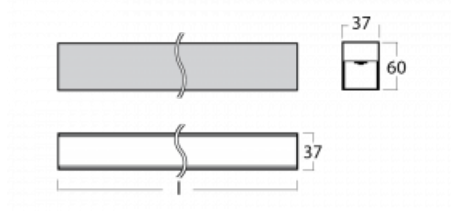

Leuchte

Lina35-S

35S-200K-15GGD/830, B

Die linearen Systemleuchten der Familie Lina35-S haben eines der dünnsten Profile in unserem Sortiment. Die Leuchten mit direkter Ausstrahlung können aufgehängt, aufgebaut, in die Decke eingebaut oder an einer Wand befestigt werden. In jedem Fall können Sie die Leuchten in einer Reihe hintereinander schalten, um die ideale Länge für Ihre Bedürfnisse zu schaffen. Dank der Möglichkeit mit aus- und eingefahrenem Opaldiffusor können Sie die ideale Kombination verschiedener Leuchten-Varianten für einen konkreten Innenraum wählen. Lina35-S kann in praktisch jedem Raum eingesetzt werden, sie eignet sich jedoch insbesondere für gesellschaftliche, öffentliche und kommerzielle Räumlichkeiten. Die Leuchten mit ausgefahrenem Diffusor streuen ihr Licht deutlich im Raum und tragen so dazu bei, die gesamte visuelle Szene komplett zu mildern.

Technische Zeichnung

Typ der Montage	Aufbauleuchten, Pendelleuchten
Typ der Ausstrahlung	Direkte
Form der Leuchte	Linear
Farbe der Leuchte	Schwarz
Material	Aluminium
Lebensdauer	L90/B50 50 000 Stunden
Garantie	5 years
Beschreibung der Leuchte	Aufbau-/Pendelleuchte
Abmessungen	842 mm × 37 mm × 60 mm
Gewicht	1.48 kg
Lichtquelle	LED MODUL
Art der Optik	Opaler Diffusor
Lichtstrom*	1410 lm
Farbtemperatur	3000 K Warm weiss
Leuchtwirkungsgrad	80 lm/W
MacAdam Lichtquelle	2
Farbwiedergabeindex	80
UGR max. X=4H Y=8H, ρ=70,50,20	26.2