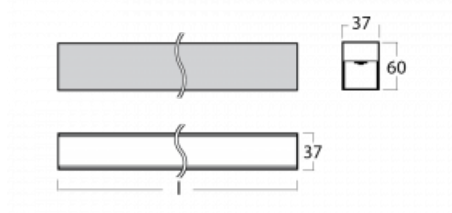

Leuchte

Lina35-S

35S-200K-10GGE/840, W

Die linearen Systemleuchten der Familie Lina35-S haben eines der dünnsten Profile in unserem Sortiment. Die Leuchten mit direkter Ausstrahlung können aufgehängt, aufgebaut, in die Decke eingebaut oder an einer Wand befestigt werden. In jedem Fall können Sie die Leuchten in einer Reihe hintereinander schalten, um die ideale Länge für Ihre Bedürfnisse zu schaffen. Dank der Möglichkeit mit aus- und eingefahrenem Opaldiffusor können Sie die ideale Kombination verschiedener Leuchten-Varianten für einen konkreten Innenraum wählen. Lina35-S kann in praktisch jedem Raum eingesetzt werden, sie eignet sich jedoch insbesondere für gesellschaftliche, öffentliche und kommerzielle Räumlichkeiten. Die Leuchten mit ausgefahrenem Diffusor streuen ihr Licht deutlich im Raum und tragen so dazu bei, die gesamte visuelle Szene komplett zu mildern.

Technische Zeichnung

Typ der Montage	Aufbauleuchten, Pendelleuchten
Typ der Ausstrahlung	Direkte
Form der Leuchte	Linear
Farbe der Leuchte	Weiss
Material	Aluminium
Lebensdauer	L90/B50 50 000 Stunden
Garantie	5 years
Beschreibung der Leuchte	Aufbau-/Pendelleuchte
Abmessungen	561 mm × 37 mm × 60 mm
Gewicht	1 kg
Lichtquelle	LED MODUL
Art der Optik	Opaler Diffusor
Lichtstrom*	990 lm
Farbtemperatur	4000 K Kalt weiss
Leuchtwirkungsgrad	90 lm/W
MacAdam Lichtquelle	2
Farbwiedergabeindex	80
UGR max. X=4H Y=8H, ρ=70,50,20	26.4