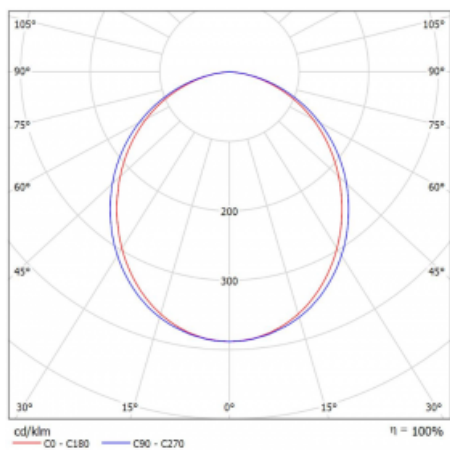

Leuchte

Lina35-S

35S-200K-10GGE/840, B

Die linearen Systemleuchten der Familie Lina35-S haben eines der dünnsten Profile in unserem Sortiment. Die Leuchten mit direkter Ausstrahlung können aufgehängt, aufgebaut, in die Decke eingebaut oder an einer Wand befestigt werden. In jedem Fall können Sie die Leuchten in einer Reihe hintereinander schalten, um die ideale Länge für Ihre Bedürfnisse zu schaffen. Dank der Möglichkeit mit aus- und eingefahrenem Opaldiffusor können Sie die ideale Kombination verschiedener Leuchten-Varianten für einen konkreten Innenraum wählen. Lina35-S kann in praktisch jedem Raum eingesetzt werden, sie eignet sich jedoch insbesondere für gesellschaftliche, öffentliche und kommerzielle Räumlichkeiten. Die Leuchten mit ausgefahrenem Diffusor streuen ihr Licht deutlich im Raum und tragen so dazu bei, die gesamte visuelle Szene komplett zu mildern.

Technische Zeichnung

Typ der Montage	Aufbauleuchten, Pendelleuchten
Typ der Ausstrahlung	Direkte
Form der Leuchte	Linear
Farbe der Leuchte	Schwarz
Material	Aluminium
Lebensdauer	L90/B50 50 000 Stunden
Garantie	5 years
Beschreibung der Leuchte	Aufbau-/Pendelleuchte
Abmessungen	561 mm × 37 mm × 60 mm
Gewicht	1 kg
Lichtquelle	LED MODUL
Art der Optik	Opaler Diffusor
Lichtstrom*	990 lm
Farbtemperatur	4000 K Kalt weiss
Leuchtwirkungsgrad	90 lm/W
MacAdam Lichtquelle	2
Farbwiedergabeindex	80
UGR max. X=4H Y=8H, ρ=70,50,20	26.4

Kurve

Leistungsaufnahme* 11 W

Anschluss der Leuchte ON/OFF

Elektrische Spannung 220-240V

Frequenz 50/60Hz

⊕ CE IP 20

*±10 %

Zum Herunterladen