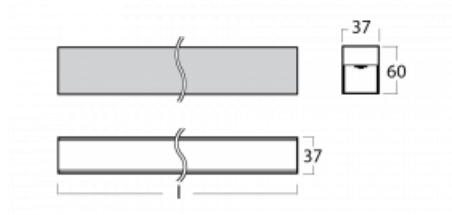

# Lina35-S

35S-200K-10GGE/830, W

Die linearen Systemleuchten der Familie Lina35-S haben eines der dünnsten Profile in unserem Sortiment. Die Leuchten mit direkter Ausstrahlung können aufgehängt, aufgebaut, in die Decke eingebaut oder an einer Wand befestigt werden. In jedem Fall können Sie die Leuchten in einer Reihe hintereinander schalten, um die ideale Länge für Ihre Bedürfnisse zu schaffen. Dank der Möglichkeit mit aus- und eingefahrenem Opaldiffusor können Sie die ideale Kombination verschiedener Leuchten-Varianten für einen konkreten Innenraum wählen. Lina35-S kann in praktisch jedem Raum eingesetzt werden, sie eignet sich jedoch insbesondere für gesellschaftliche, öffentliche und kommerzielle Räumlichkeiten. Die Leuchten mit ausgefahrenem Diffusor streuen ihr Licht deutlich im Raum und tragen so dazu bei, die gesamte visuelle Szene komplett zu mildern.

## Technische Zeichnung

Typ der Montage	Aufbauleuchten, Pendelleuchten
Typ der Ausstrahlung	Direkte
Form der Leuchte	Linear
Farbe der Leuchte	Weiss
Material	Aluminium
Lebensdauer	L90/B50 50 000 Stunden
Garantie	5 years
Beschreibung der Leuchte	Aufbau-/Pendelleuchte
Abmessungen	561 mm × 37 mm × 60 mm
Gewicht	1.02 kg
Lichtquelle	LED MODUL
Art der Optik	Opaler Diffusor
Lichtstrom*	940 lm
Farbtemperatur	3000 K Warm weiss
Leuchtwirkungsgrad	85 lm/W
MacAdam Lichtquelle	2
Farbwiedergabeindex	80
UGR max. X=4H Y=8H, ρ=70,50,20	26.2