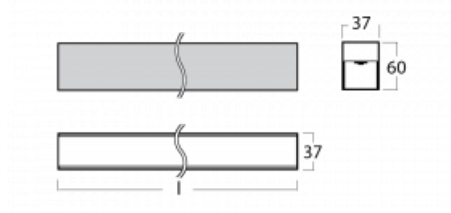

Leuchte

Lina35-S

35S-200K-10GGD/840, W

Die linearen Systemleuchten der Familie Lina35-S haben eines der dünnsten Profile in unserem Sortiment. Die Leuchten mit direkter Ausstrahlung können aufgehängt, aufgebaut, in die Decke eingebaut oder an einer Wand befestigt werden. In jedem Fall können Sie die Leuchten in einer Reihe hintereinander schalten, um die ideale Länge für Ihre Bedürfnisse zu schaffen. Dank der Möglichkeit mit aus- und eingefahrenem Opaldiffusor können Sie die ideale Kombination verschiedener Leuchten-Varianten für einen konkreten Innenraum wählen. Lina35-S kann in praktisch jedem Raum eingesetzt werden, sie eignet sich jedoch insbesondere für gesellschaftliche, öffentliche und kommerzielle Räumlichkeiten. Die Leuchten mit ausgefahrenem Diffusor streuen ihr Licht deutlich im Raum und tragen so dazu bei, die gesamte visuelle Szene komplett zu mildern.

Technische Zeichnung

Typ der Montage	Aufbauleuchten, Pendelleuchten
Typ der Ausstrahlung	Direkte
Form der Leuchte	Linear
Farbe der Leuchte	Weiss
Material	Aluminium
Lebensdauer	L90/B50 50 000 Stunden
Garantie	60 Monate
Beschreibung der Leuchte	Aufbau-/Pendelleuchte
Abmessungen	561 mm × 37 mm × 60 mm
Gewicht	2 kg
Lichtquelle	LED MODUL
Art der Optik	Opaler Diffusor
Lichtstrom	990 lm ± 10 %
Farbtemperatur	4000 K Kalt weiss
Leuchtwirkungsgrad	90 lm/W
MacAdam Lichtquelle	2
Farbwiedergabeindex	80
UGR max. X=4H Y=8H, ρ=70,50,20	26.4

Kurve

Leistungsaufnahme 11 W ± 10 %

Anschluss der Leuchte DALI dimmbar

Elektrische Spannung 220-240V

Frequenz 50/60Hz

⊕ CE IP 20

Zum Herunterladen

Montageanleitung