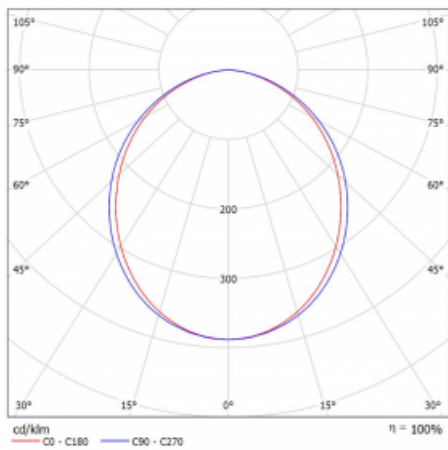

Leuchte

Lina35-S

35S-200K-10GGD/840, W

Die linearen Systemleuchten der Familie Lina35-S haben eines der dünnsten Profile in unserem Sortiment. Die Leuchten mit direkter Ausstrahlung können aufgehängt, aufgebaut, in die Decke eingebaut oder an einer Wand befestigt werden. In jedem Fall können Sie die Leuchten in einer Reihe hintereinander schalten, um die ideale Länge für Ihre Bedürfnisse zu schaffen. Dank der Möglichkeit mit aus- und eingefahrenem Opaldiffusor können Sie die ideale Kombination verschiedener Leuchten-Varianten für einen konkreten Innenraum wählen. Lina35-S kann in praktisch jedem Raum eingesetzt werden, sie eignet sich jedoch insbesondere für gesellschaftliche, öffentliche und kommerzielle Räumlichkeiten. Die Leuchten mit ausgefahrenem Diffusor streuen ihr Licht deutlich im Raum und tragen so dazu bei, die gesamte visuelle Szene komplett zu mildern.

Technische Zeichnung

Typ der Montage	Aufbauleuchten, Pendelleuchten
Typ der Ausstrahlung	Direkte
Form der Leuchte	Linear
Farbe der Leuchte	Weiss
Material	Aluminium
Lebensdauer	L90/B50 50 000 Stunden
Garantie	5 years
Beschreibung der Leuchte	Aufbau-/Pendelleuchte
Abmessungen	561 mm × 37 mm × 60 mm
Gewicht	2 kg
Lichtquelle	LED MODUL
Art der Optik	Opaler Diffusor
Lichtstrom*	990 lm
Farbtemperatur	4000 K Kalt weiss
Leuchtwirkungsgrad	90 lm/W
MacAdam Lichtquelle	2
Farbwiedergabeindex	80
UGR max. X=4H Y=8H, ρ=70,50,20	26.4

Kurve

Leistungsaufnahme* 11 W

Anschluss der Leuchte DALI

Elektrische Spannung 220-240V

Frequenz 50/60Hz

⊕ CE IP 20

*±10 %

Zum Herunterladen