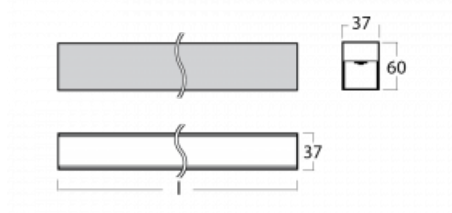

Leuchte

Lina35-S

35S-200K-10GGD/840, W

Die linearen Systemleuchten der Familie Lina35-S haben eines der dünnsten Profile in unserem Sortiment. Die Leuchten mit direkter Ausstrahlung können aufgehängt, aufgebaut, in die Decke eingebaut oder an einer Wand befestigt werden. In jedem Fall können Sie die Leuchten in einer Reihe hintereinander schalten, um die ideale Länge für Ihre Bedürfnisse zu schaffen. Dank der Möglichkeit mit aus- und eingefahrenem Opaldiffusor können Sie die ideale Kombination verschiedener Leuchten-Varianten für einen konkreten Innenraum wählen. Lina35-S kann in praktisch jedem Raum eingesetzt werden, sie eignet sich jedoch insbesondere für gesellschaftliche, öffentliche und kommerzielle Räumlichkeiten. Die Leuchten mit ausgefahrenem Diffusor streuen ihr Licht deutlich im Raum und tragen so dazu bei, die gesamte visuelle Szene komplett zu mildern.

Technische Zeichnung

Typ der Montage	Aufbauleuchten, Pendelleuchten
Typ der Ausstrahlung	Direkte
Form der Leuchte	Linear
Farbe der Leuchte	Weiss
Material	Aluminium
Lebensdauer	L90/B50 50 000 Stunden
Garantie	5 years
Beschreibung der Leuchte	Aufbau-/Pendelleuchte
Abmessungen	561 mm × 37 mm × 60 mm
Gewicht	2 kg
Lichtquelle	LED MODUL
Art der Optik	Opaler Diffusor
Lichtstrom*	990 lm
Farbtemperatur	4000 K Kalt weiss
Leuchtwirkungsgrad	90 lm/W
MacAdam Lichtquelle	2
Farbwiedergabeindex	80
UGR max. X=4H Y=8H, ρ=70,50,20	26.4