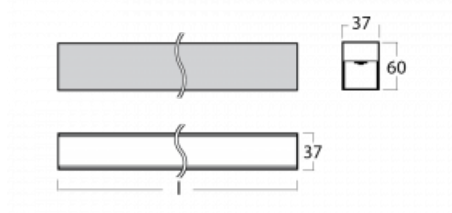

Leuchte

Lina35-S

35S-200K-10GGD/830, B

Die linearen Systemleuchten der Familie Lina35-S haben eines der dünnsten Profile in unserem Sortiment. Die Leuchten mit direkter Ausstrahlung können aufgehängt, aufgebaut, in die Decke eingebaut oder an einer Wand befestigt werden. In jedem Fall können Sie die Leuchten in einer Reihe hintereinander schalten, um die ideale Länge für Ihre Bedürfnisse zu schaffen. Dank der Möglichkeit mit aus- und eingefahrenem Opaldiffusor können Sie die ideale Kombination verschiedener Leuchten-Varianten für einen konkreten Innenraum wählen. Lina35-S kann in praktisch jedem Raum eingesetzt werden, sie eignet sich jedoch insbesondere für gesellschaftliche, öffentliche und kommerzielle Räumlichkeiten. Die Leuchten mit ausgefahrenem Diffusor streuen ihr Licht deutlich im Raum und tragen so dazu bei, die gesamte visuelle Szene komplett zu mildern.

Technische Zeichnung

Typ der Montage	Aufbauleuchten, Pendelleuchten
Typ der Ausstrahlung	Direkte
Form der Leuchte	Linear
Farbe der Leuchte	Schwarz
Material	Aluminium
Lebensdauer	L90/B50 50 000 Stunden
Garantie	5 years
Beschreibung der Leuchte	Aufbau-/Pendelleuchte
Abmessungen	561 mm × 37 mm × 60 mm
Gewicht	1.16 kg
Lichtquelle	LED MODUL
Art der Optik	Opaler Diffusor
Lichtstrom*	940 lm
Farbtemperatur	3000 K Warm weiss
Leuchtwirkungsgrad	85 lm/W
MacAdam Lichtquelle	2
Farbwiedergabeindex	80
UGR max. X=4H Y=8H, ρ=70,50,20	26.2